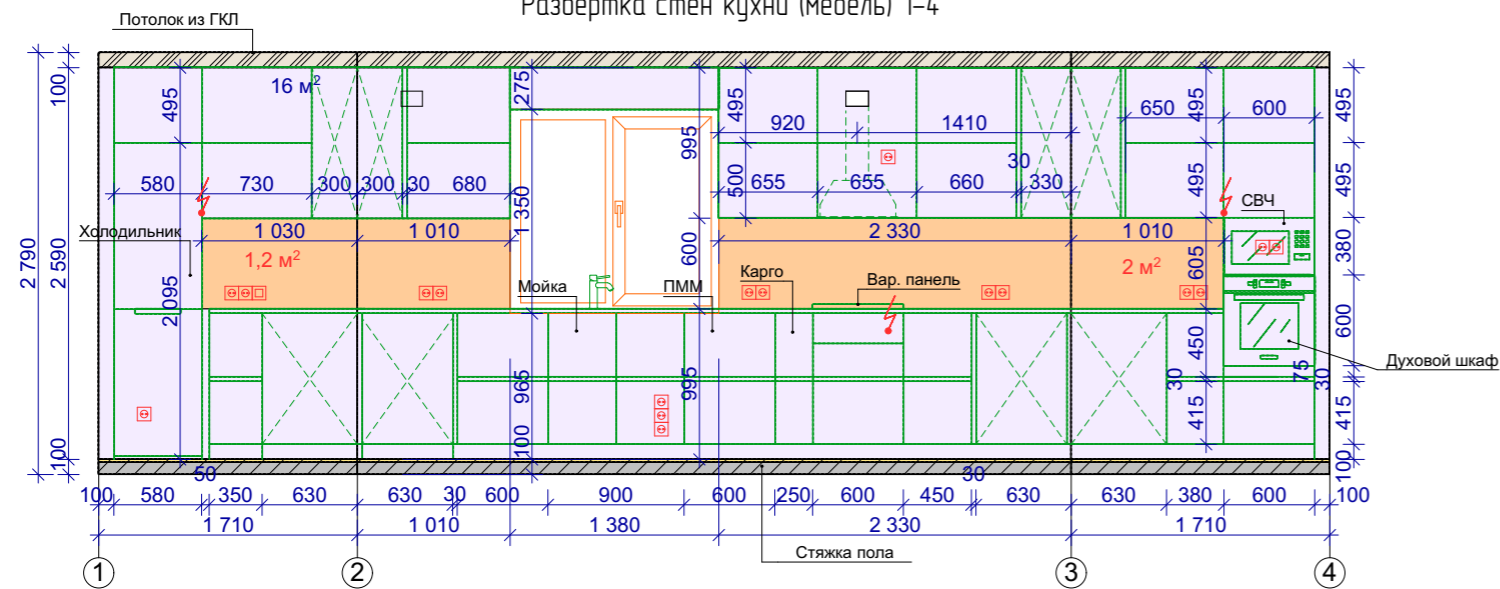

Развертка стен кухни (мебель) 1-4