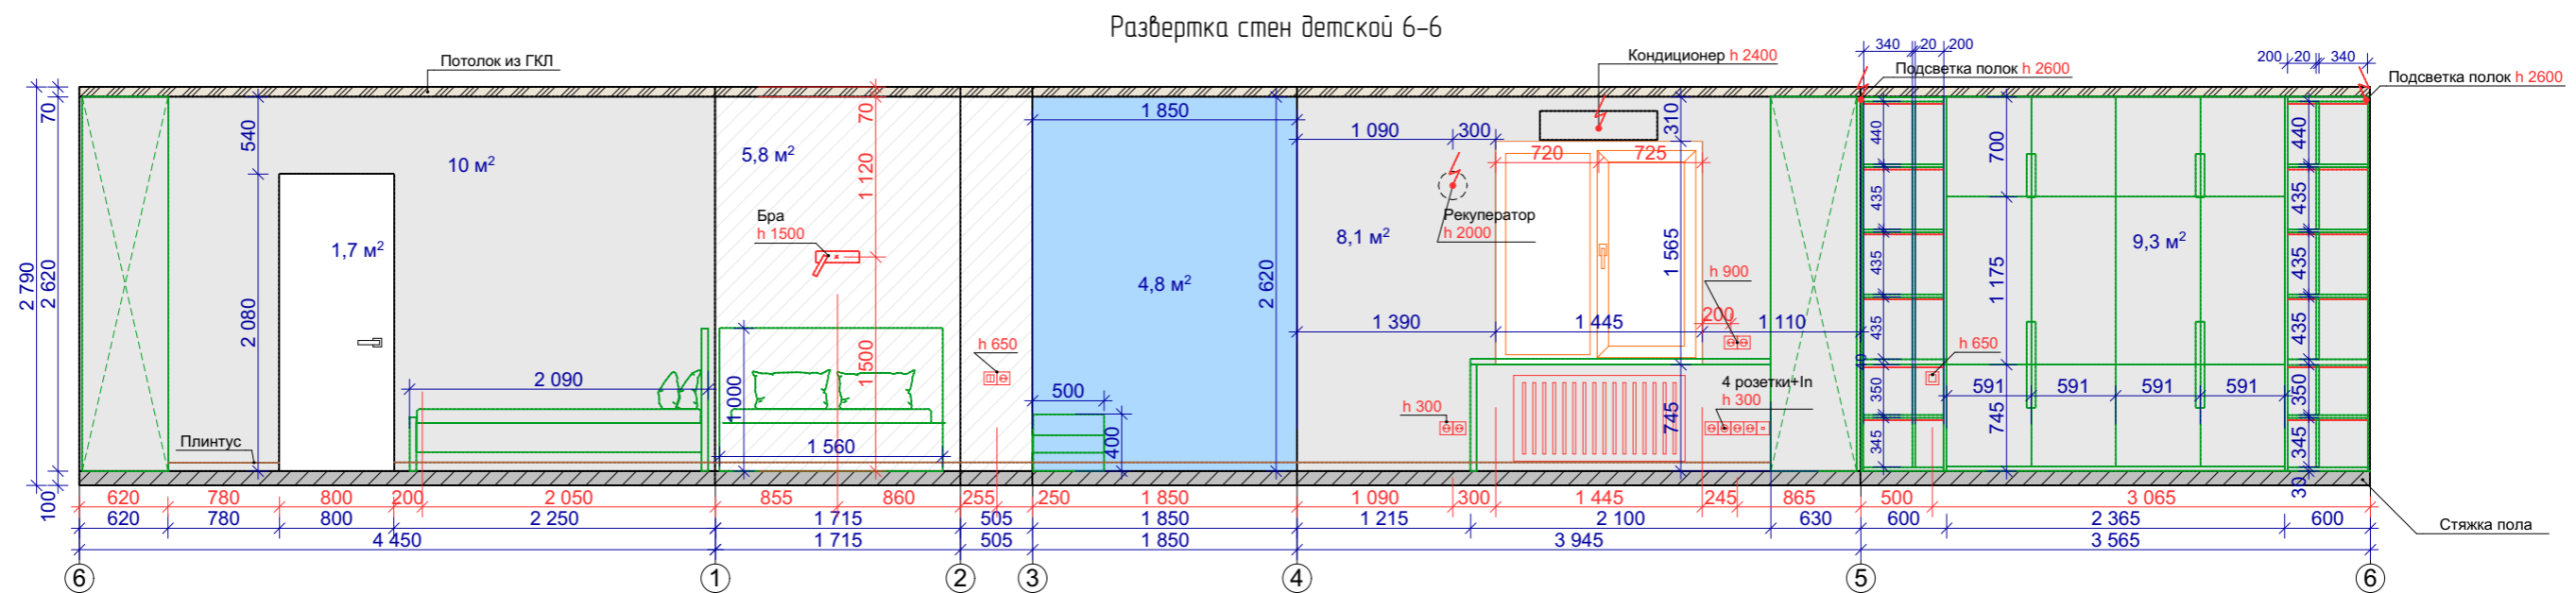

Условные обозначения (детская):

	Покраска Flugger 5351 S - 29,7 м²
	Покраска Flugger 5341 S - 5,8 м²
	Декоративная стена Flugger 5417 S - 4,8 м²

Примечания:

1. Для каждого из помещений нумерация углов начинается с 1.
2. Развертки стен обозначены по данной нумерации.
3. Данный чертеж смотреть совместно с листами 3, 11, 12, 14.
4. Цвета стен указаны по каталогу Flugger.
5. Указана фактическая площадь, без запаса!