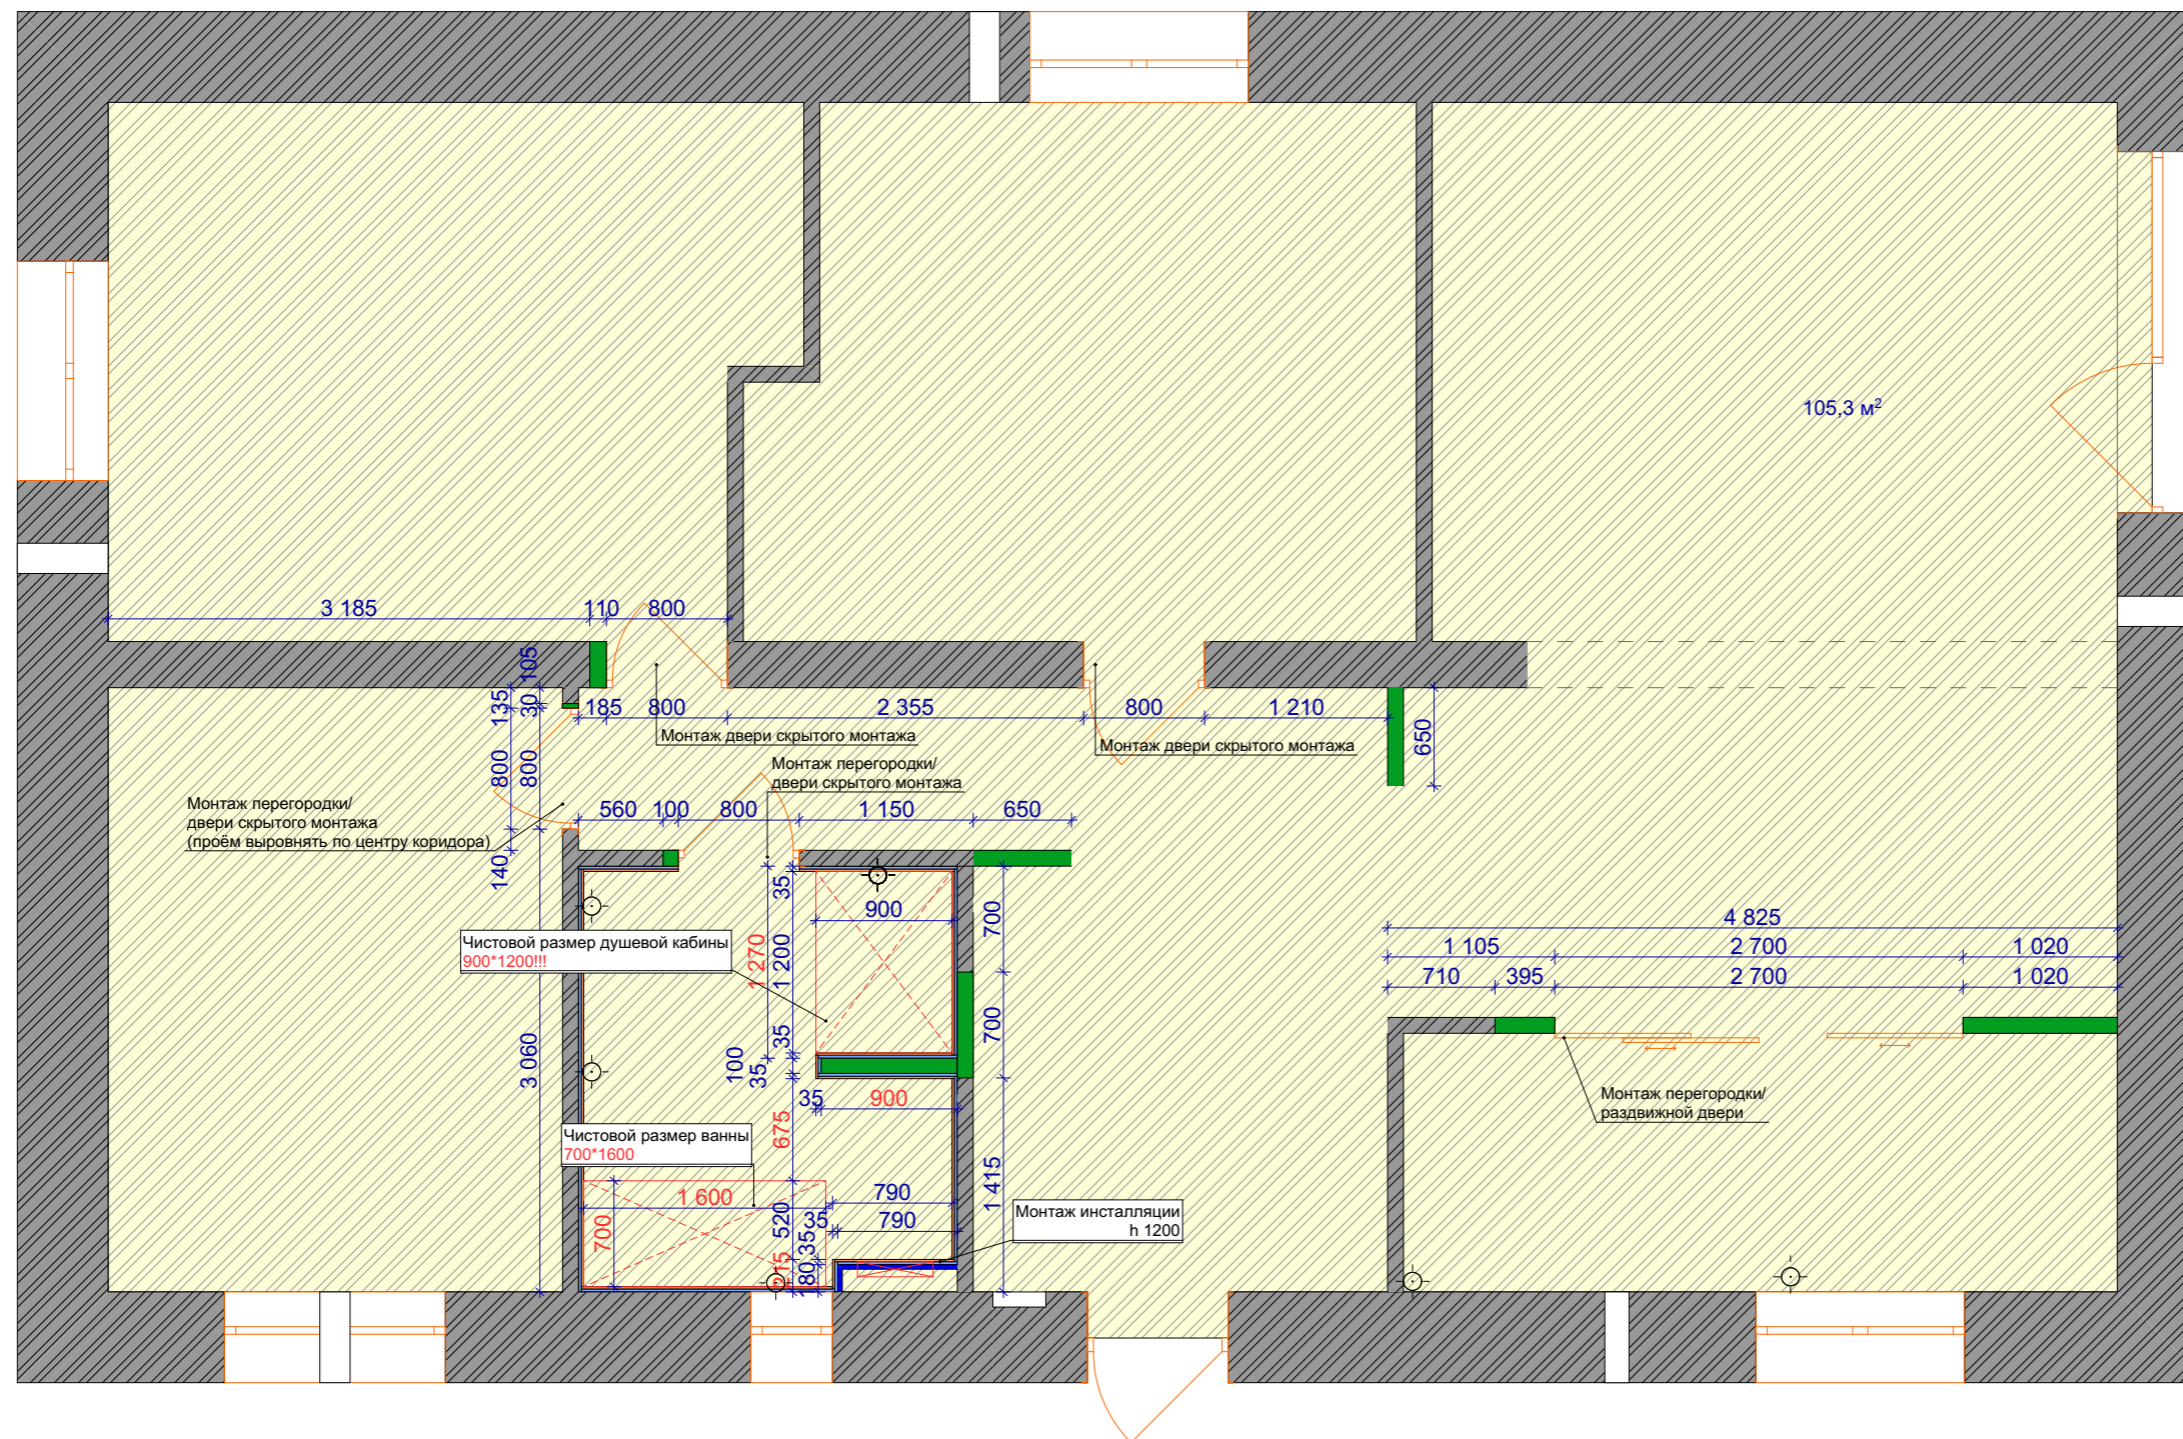

- Площадь помещений:
1. Прихожая - 6,88 м²
 2. Кладовка - 1,59 м²
 3. Санузел - 5,19 м²
 4. Постирочная - 12,0 м²
 5. Комната 1 - 15,48 м²
 6. Комната 2 - 14,93 м²
 7. Кухня-гостиная - 34,81 м²
 8. Коридор - 8,69 м²
- Общая площадь - 99,57 м²

- Условные обозначения:
- ⊕ - стояк бытовой канализации
 - □ - вентканал
 - ▤ - щитовая

- Площадь помещений:
1. Прихожая – 8,0 м²
 2. Коридор – 5,97 м²
 3. Санузел – 7,05 м²
 4. Гардероб – 12,0 м²
 5. Спальня – 15,48 м²
 6. Детская – 14,93 м²
 7. Гостиная – 28,07 м²
 8. Кухня – 8,07 м²
- Общая площадь – 99,57 м²

Условные обозначения:

- █ - демонируемые перегородки (конструкции)
- - - - верхняя перемычка (дверной проем в стене)

S всех демонируемых стен по одной стороне - 14,27 м²

Условные обозначения:

- █ - монтируемые перегородки (конструкции).
- █ - монтаж конструкций установки унитаза (зашивка гипсокартоном)
- - штукатурка (20 мм)
- - плитка (15 мм)
- верхняя перемычка (дверной проем в стене)
- установка
- монтаж стяжки

Примечания:

1. Все дверные проемы имеют высоту +2080 от чистой стяжки.
2. Чистовая ширина проёмов межкомнатных дверей – 800мм. Проём в гардеробную выровнять по центру коридора.
3. Все углы строго 90°, если не указано иного!
4. Стыковка внешних углов плитки с запил под 45°, если не указано иного!