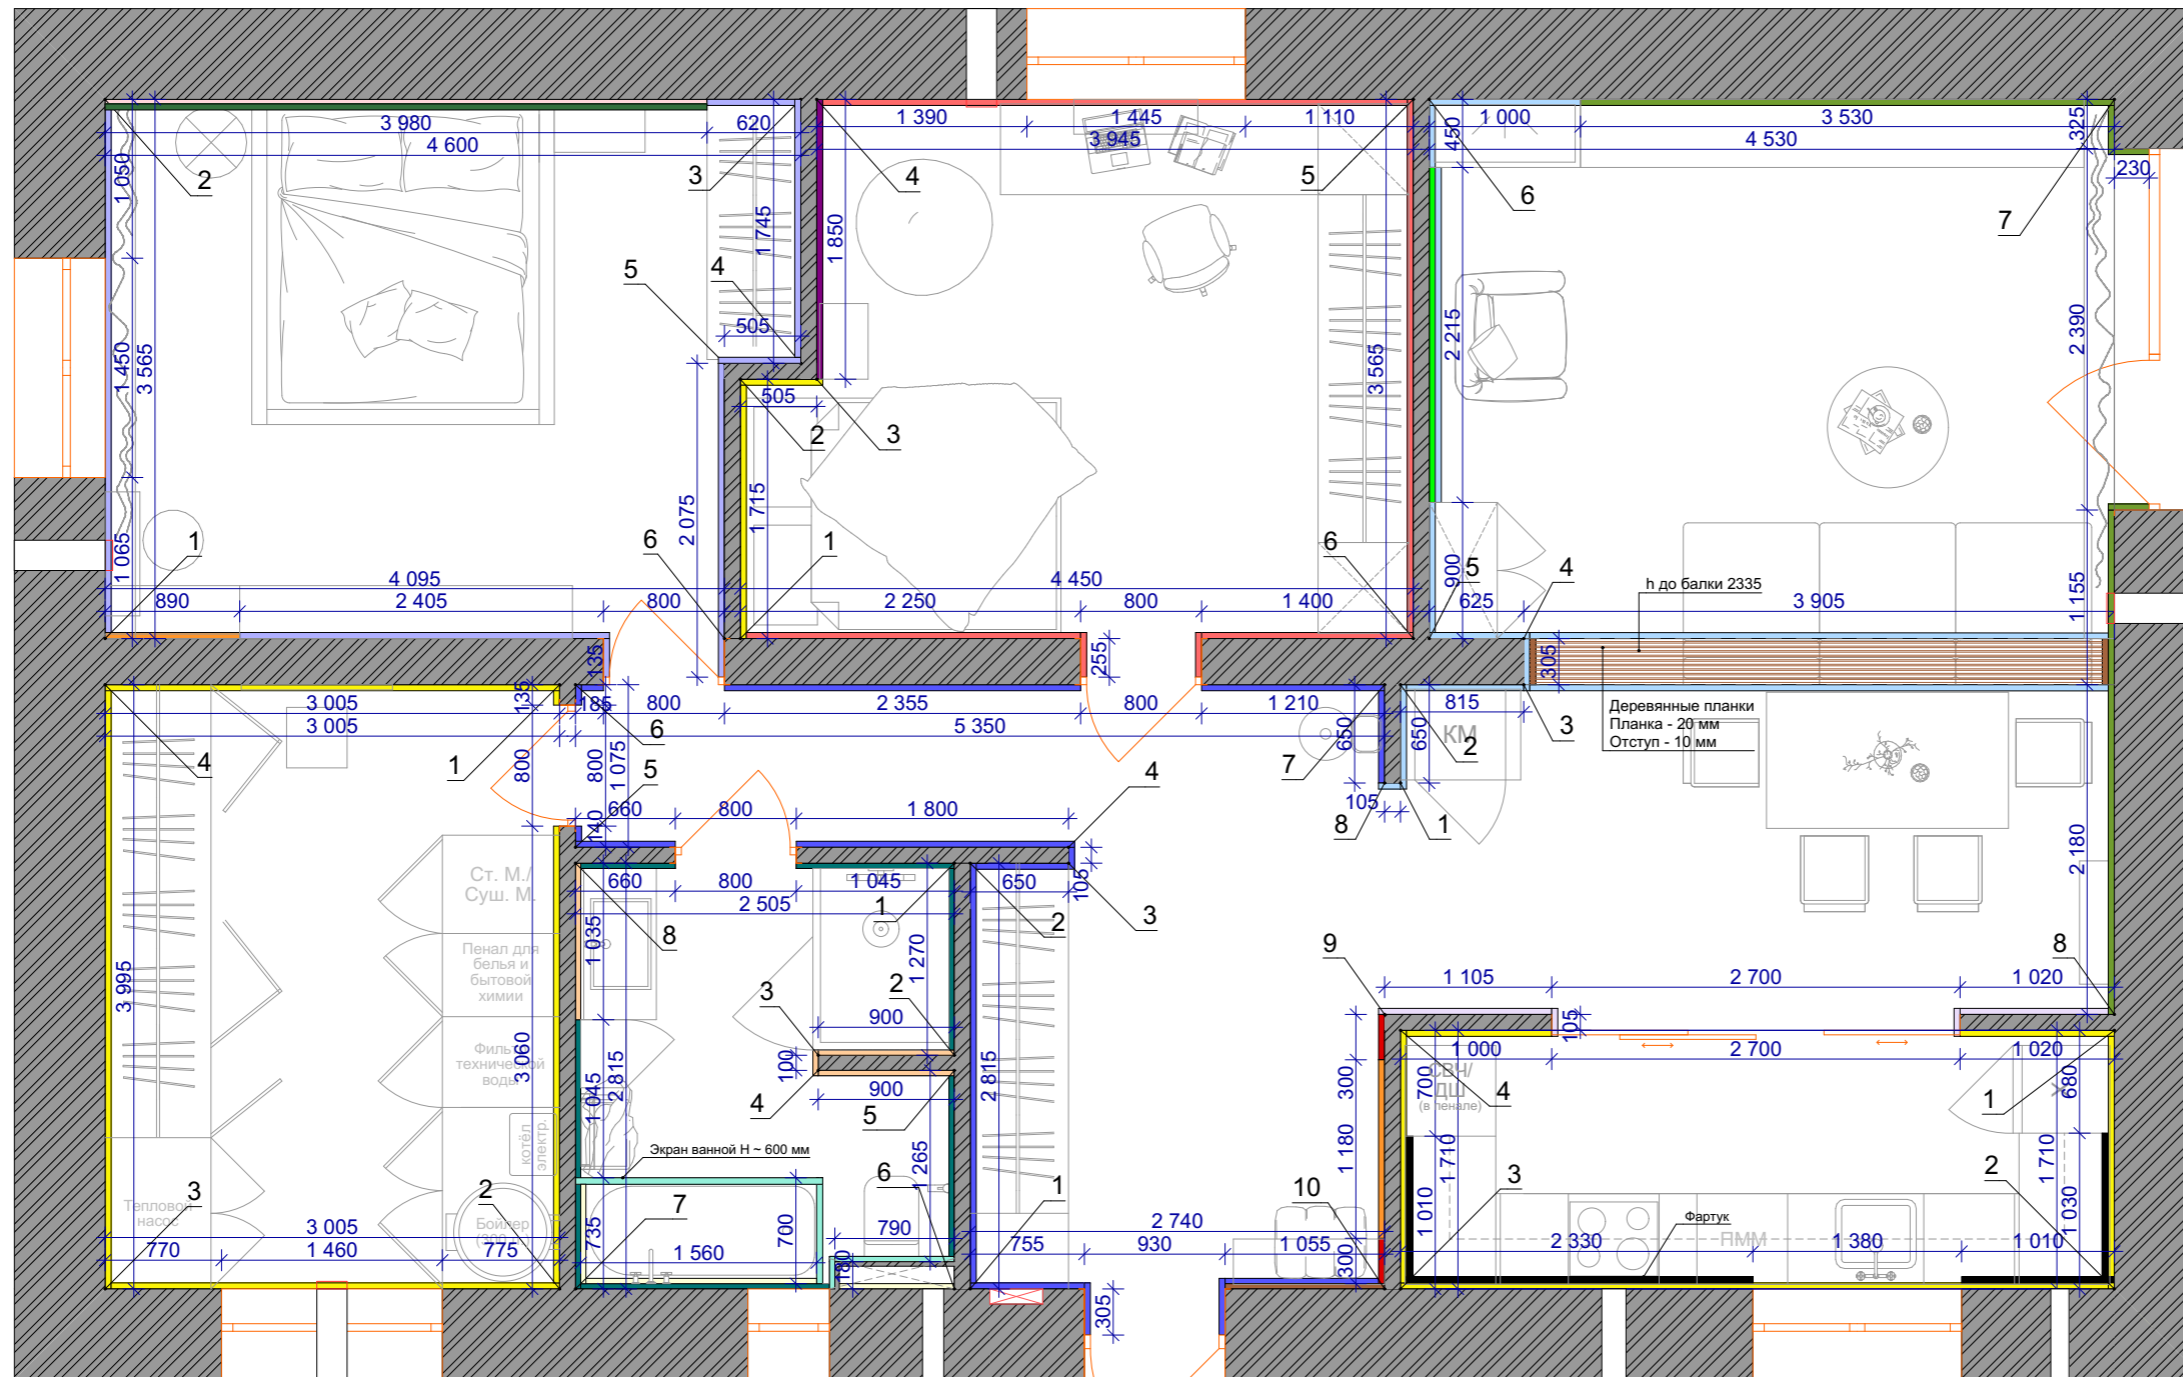

Экспликация стен:

1. Прихожая/коридор – 40,93 м²
- Покраска Flugger 5349 – 36,33 м²
- Зеркало – 3,0 м²
- Деревянная панель – 1,6 м²
- Деревянные планки
2. Санузел – 32,47 м²
- Плитка Es.essen Gris (45x90) Pamesa Ceramica – 20,97 м² (~58 шт.)
- Плитка Es.essen Ash (60.8x60.8) Pamesa Ceramica – 3,7 м² (~14 шт.)
- Плитка Rlv Es.essen Zircon Pamesa Ceramica – 6,4 м² (~16 шт.)
- Покраска влагостойкая – 1,4 м²
3. Гардеробная – 33,96 м²
- Покраска Flugger 5341 – 33,96 м²
4. Спальня – 41,2 м²
- Покраска Flugger 5512 – 28,4 м²
- Декоративная штукатурка – 6,9 м²
- Декоративные панели – 3,6 м²
- Зеркало – 2,3 м²
5. Детская – 40,3 м²
- Покраска Flugger 5351 – 29,7 м²
- Покраска Flugger 5341 – 5,8 м²
- Декоративная ст. Flugger 5412 – 4,8 м²
6. Гостиная – 49,28 м²
- Покраска Flugger 5512 – 15,75 м²
- Декоративная штукатурка 1 – 21,88 м²
- Декоративная штукатурка 2 – 6,05 м²
- Декоративные панели Flugger 5512 – 5,6 м²
- Деревянные планки
7. Кухня – 25,37 м²
- Покраска Flugger 5341 – 22,17 м²
- Фартук – каленное стекло – 3,2 м²
- **Общая площадь стен – 263,51 м²**

Примечания:

1. Для каждого из помещений нумерация углов начинается с 1.
2. Развертки стен обозначены по данной нумерации.
3. Данный чертеж смотреть совместно с листами 3, 11, 12, 14.
4. Цвет стен указан по каталогу Flugger.
5. Стыковка внешних углов плитки с запилом под 45°, если не указано иного.
6. Указана фактическая площадь, без запаса!!!