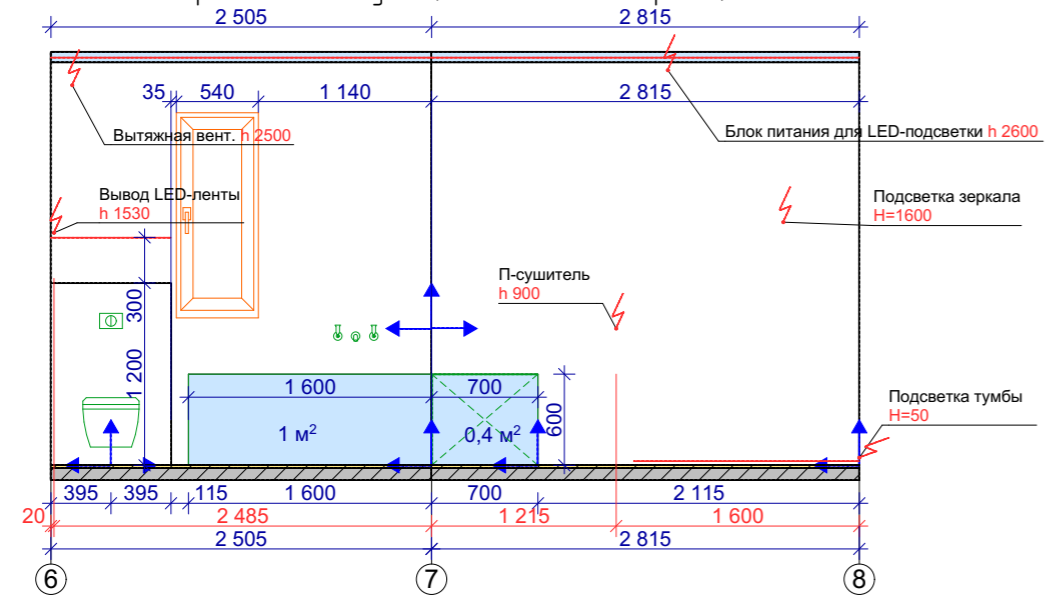

Развертка стен санузла (влагостойкая покраска) 6-8

Условные обозначения санузла (1-й этаж):

- Плитка для ванной Es.essen Ash (60.8x60.8) Pamesa Ceramica Испания 608X608X0 S - 3,7 м² (~14 шт.)
- Плитка для ванной Es.essen Gris (45x90) Pamesa Ceramica Испания 450X900X0 S - 20,97 м² (~58 шт.)
- Плитка для ванной Rlv Es.essen Zircon Pamesa Ceramica Испания 450X900X0 S - 6,4 м² (~16 шт.)
- Покраска влагостойкая (за ванной, шкафчик над инсталляцией) S - 1,4 м²
- начало и направление раскладки