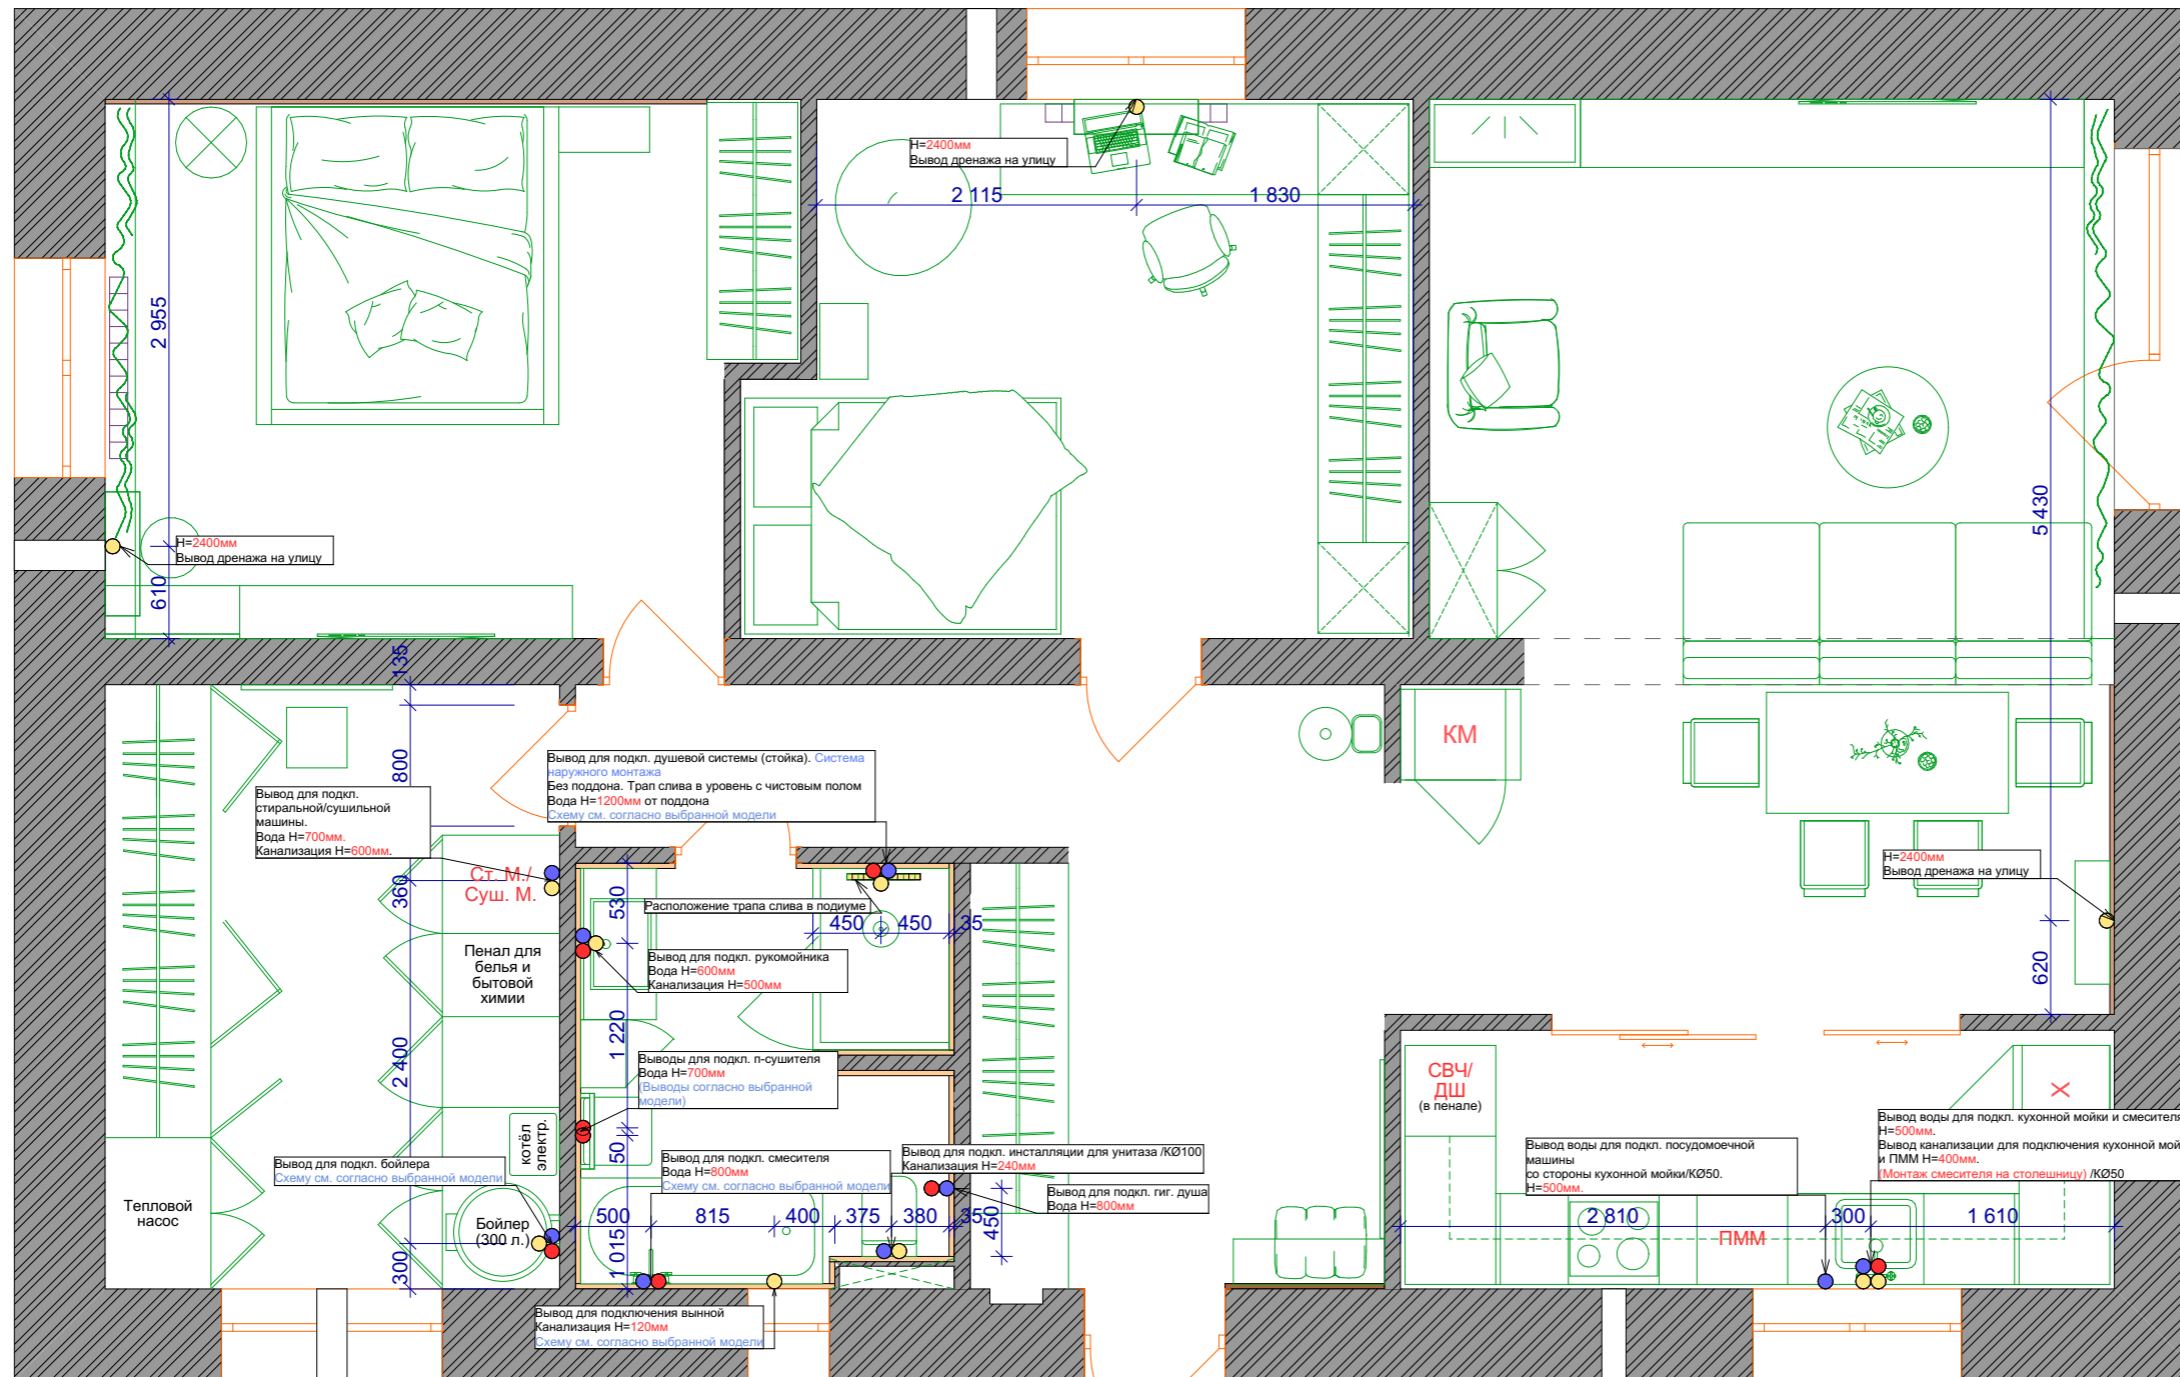

Условные обозначения:

- █ - демонируемые перегородки (конструкции)
- - - - верхняя перемычка (дверной проем в стене)

S всех демонируемых стен по одной стороне - 14,27 м²

Условные обозначения:

- █ - монтируемые перегородки (конструкции).
- █ - монтаж конструкций установки унитаза (зашивка гипсокартоном)
- - штукатурка (20 мм)
- - плитка (15 мм)
- верхняя перемычка (дверной проем в стене)
- установка
- монтаж стяжки

Примечания:

1. Все дверные проемы имеют высоту +2080 от чистой стяжки.
2. Чистовая ширина проёмов межкомнатных дверей – 800мм. Проём в гардеробную выровнять по центру коридора.
3. Все углы строго 90°, если не указано иного!
4. Стыковка внешних углов плитки с запил под 45°, если не указано иного!