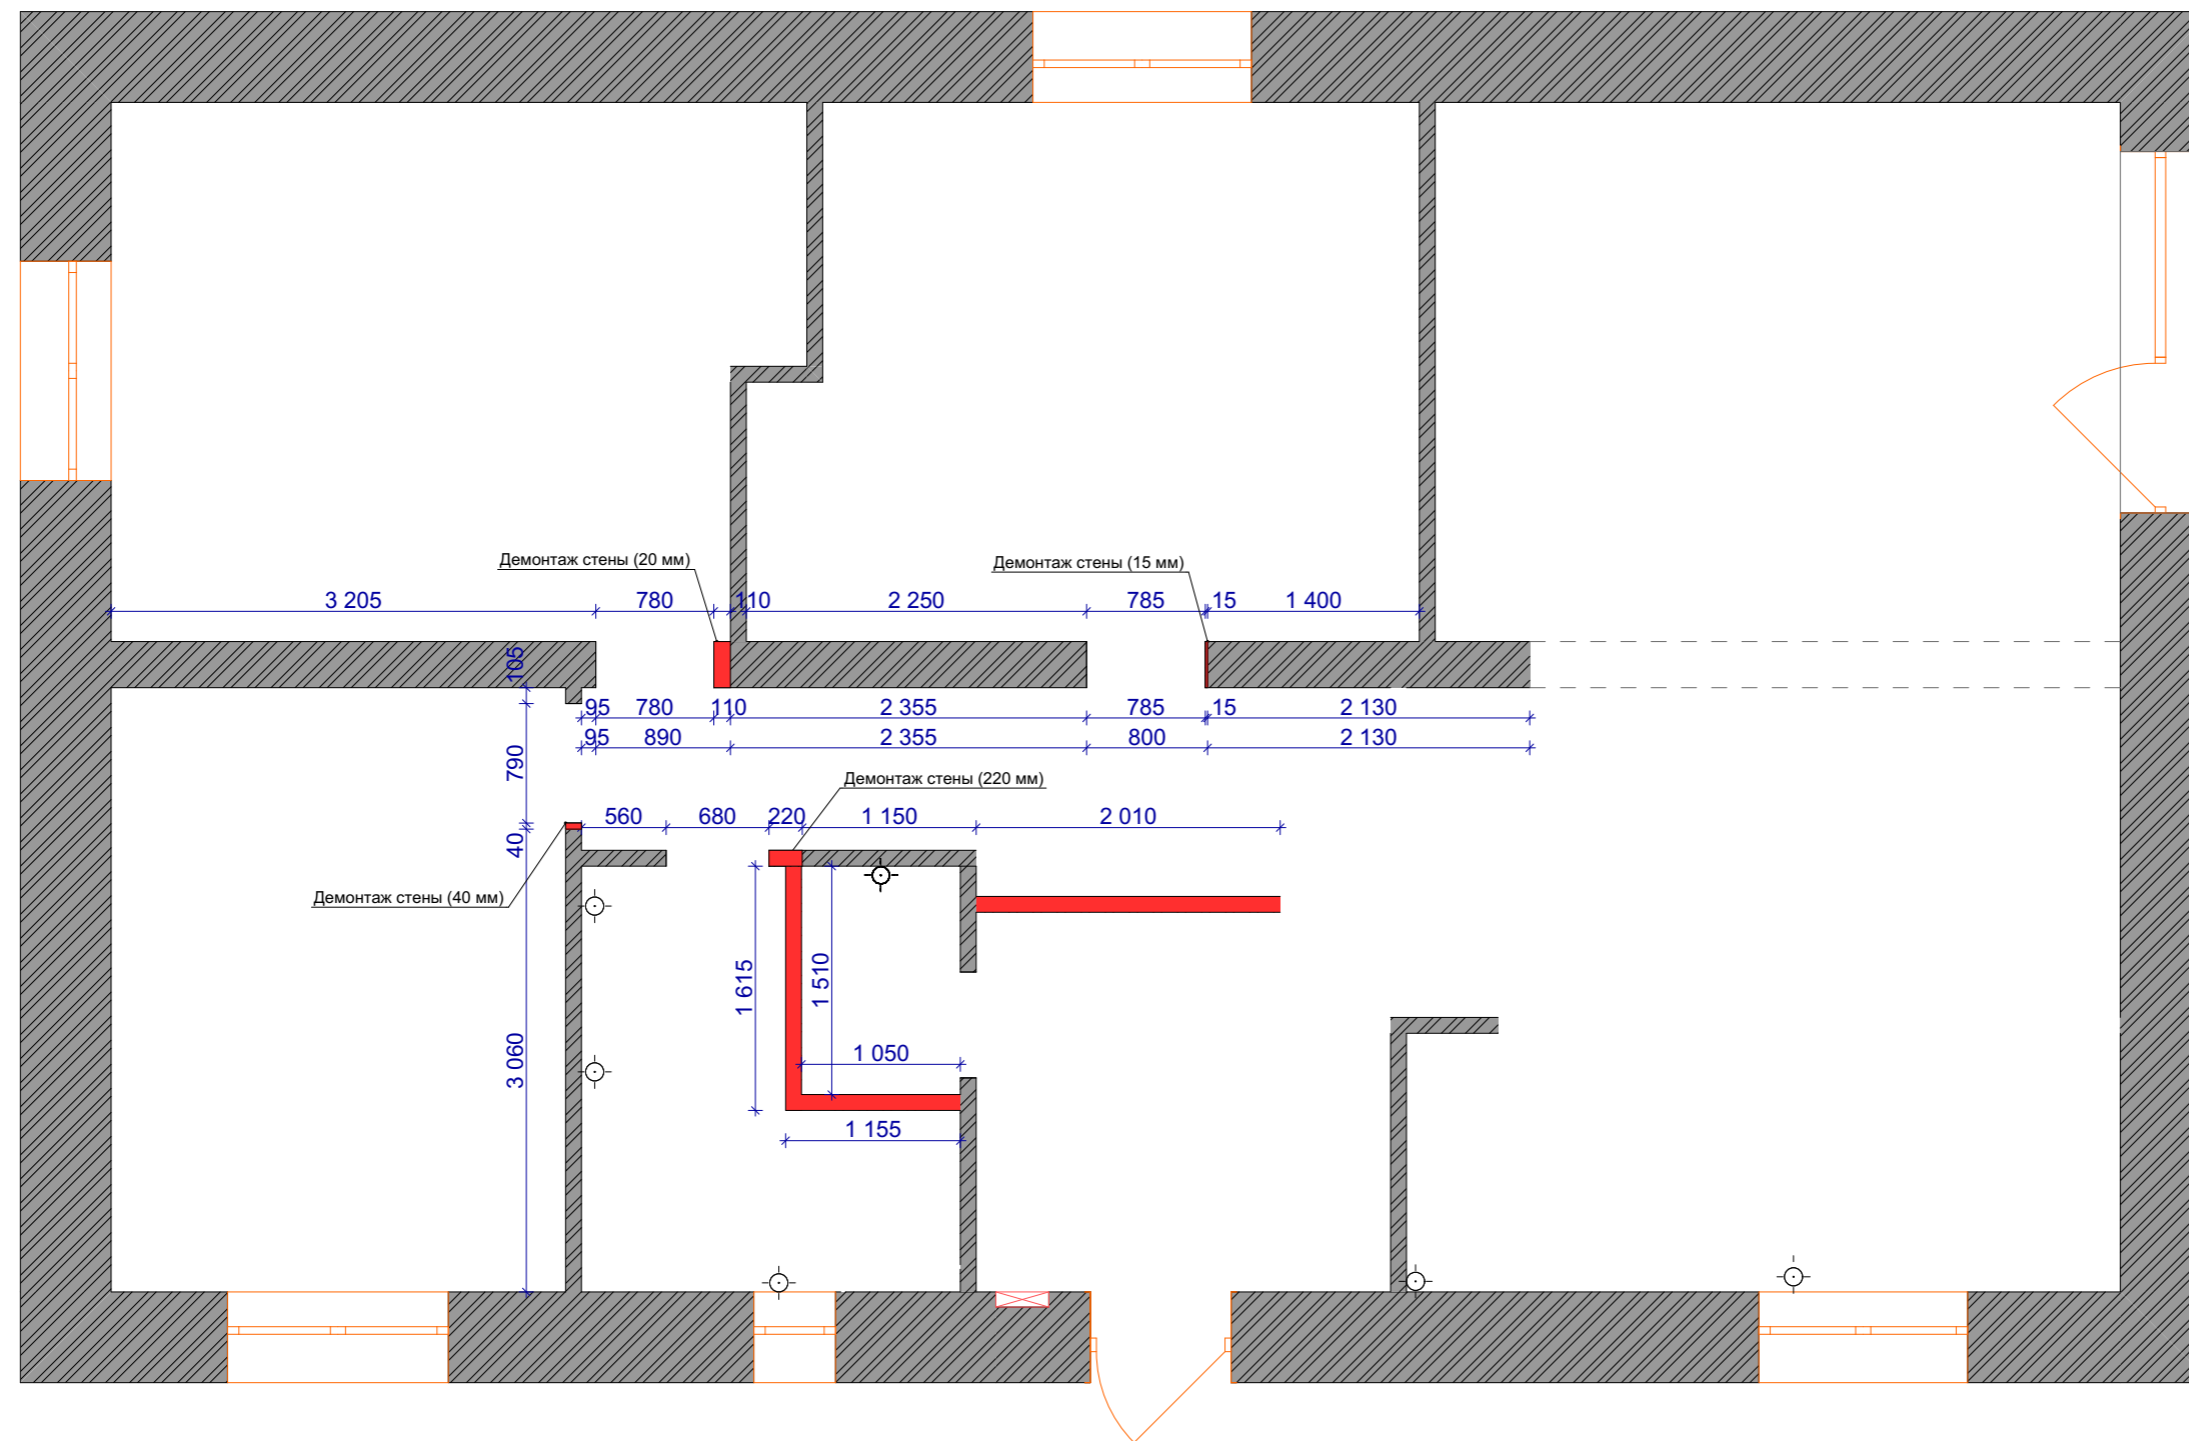

- Площадь помещений:
1. Прихожая - 6,88 м²
 2. Кладовка - 1,59 м²
 3. Санузел - 5,19 м²
 4. Постирочная - 12,0 м²
 5. Комната 1 - 15,48 м²
 6. Комната 2 - 14,93 м²
 7. Кухня-гостиная - 34,81 м²
 8. Коридор - 8,69 м²
- Общая площадь - 99,57 м²

- Условные обозначения:
- ⊕ - стояк бытовой канализации
 - □ - вентканал
 - ▤ - щитовая

- Площадь помещений:
1. Прихожая – 8,0 м²
 2. Коридор – 5,97 м²
 3. Санузел – 7,05 м²
 4. Гардероб – 12,0 м²
 5. Спальня – 15,48 м²
 6. Детская – 14,93 м²
 7. Гостиная – 28,07 м²
 8. Кухня – 8,07 м²
- Общая площадь – 99,57 м²

Условные обозначения:

- █ - демонируемые перегородки (конструкции)
- - - - верхняя перемычка (дверной проем в стене)

S всех демонируемых стен по одной стороне - 14,27 м²

Условные обозначения:

- █ - монтируемые перегородки (конструкции).
- █ - монтаж конструкций установки унитаза (зашивка гипсокартоном)
- - штукатурка (20 мм)
- - плитка (15 мм)
- верхняя перемычка (дверной проем в стене)
- установка
- монтаж стяжки

Примечания:

1. Все дверные проемы имеют высоту +2080 от чистой стяжки.
2. Чистовая ширина проёмов межкомнатных дверей – 800мм. Проём в гардеробную выровнять по центру коридора.
3. Все углы строго 90°, если не указано иного!
4. Стыковка внешних углов плитки с запил под 45°, если не указано иного!