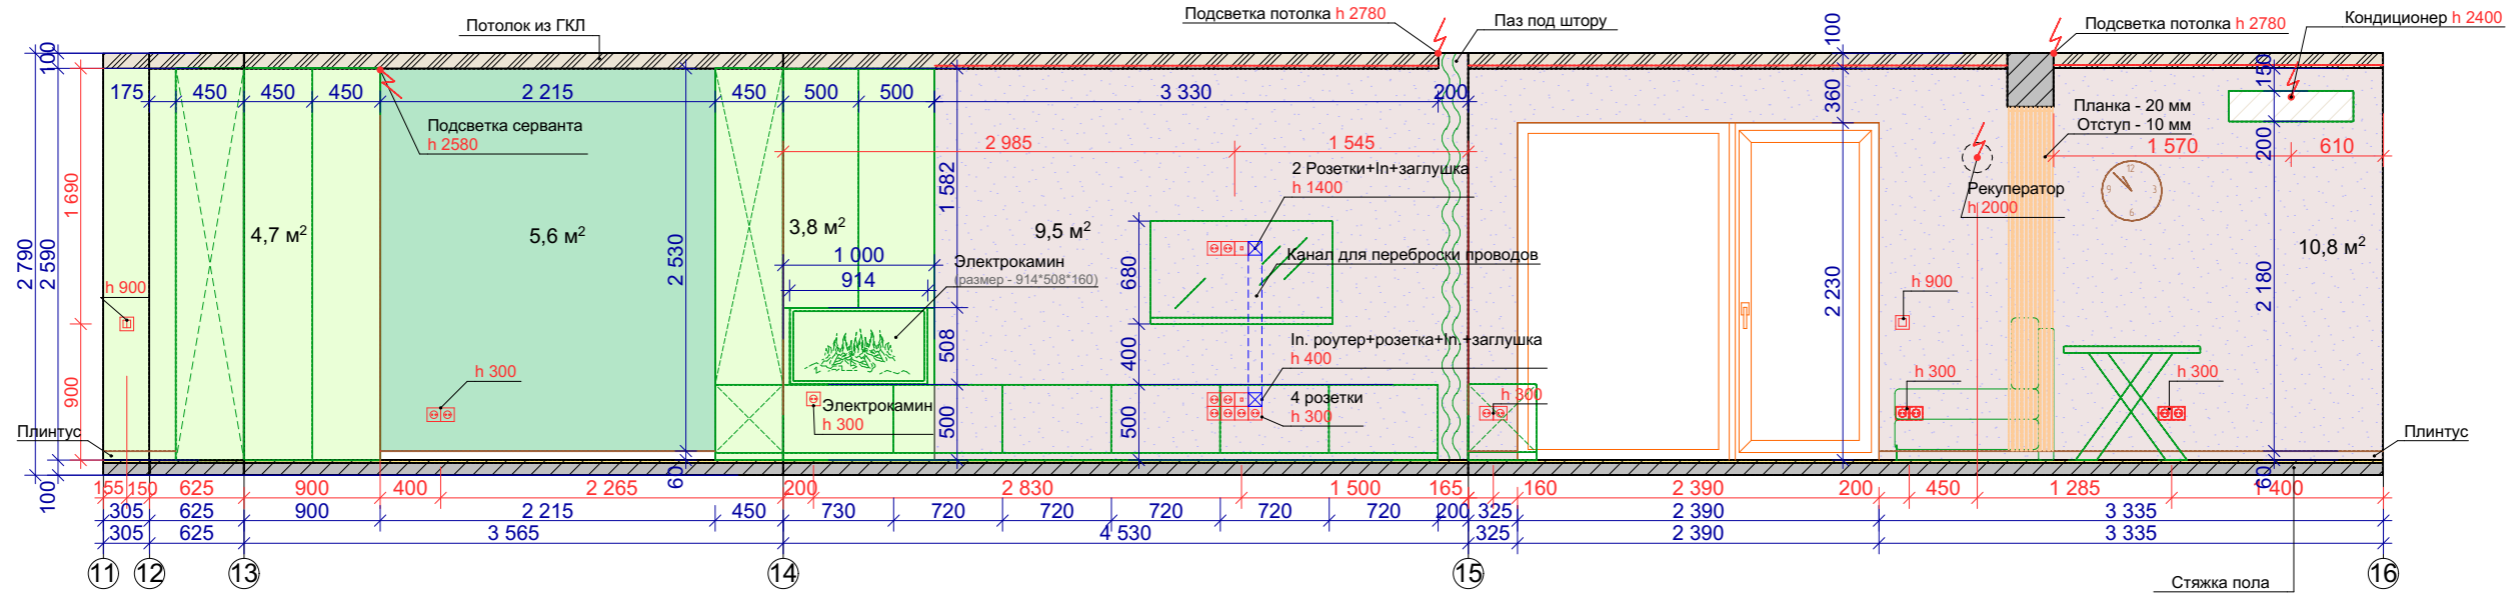

Развертка стен гостиной 11-16