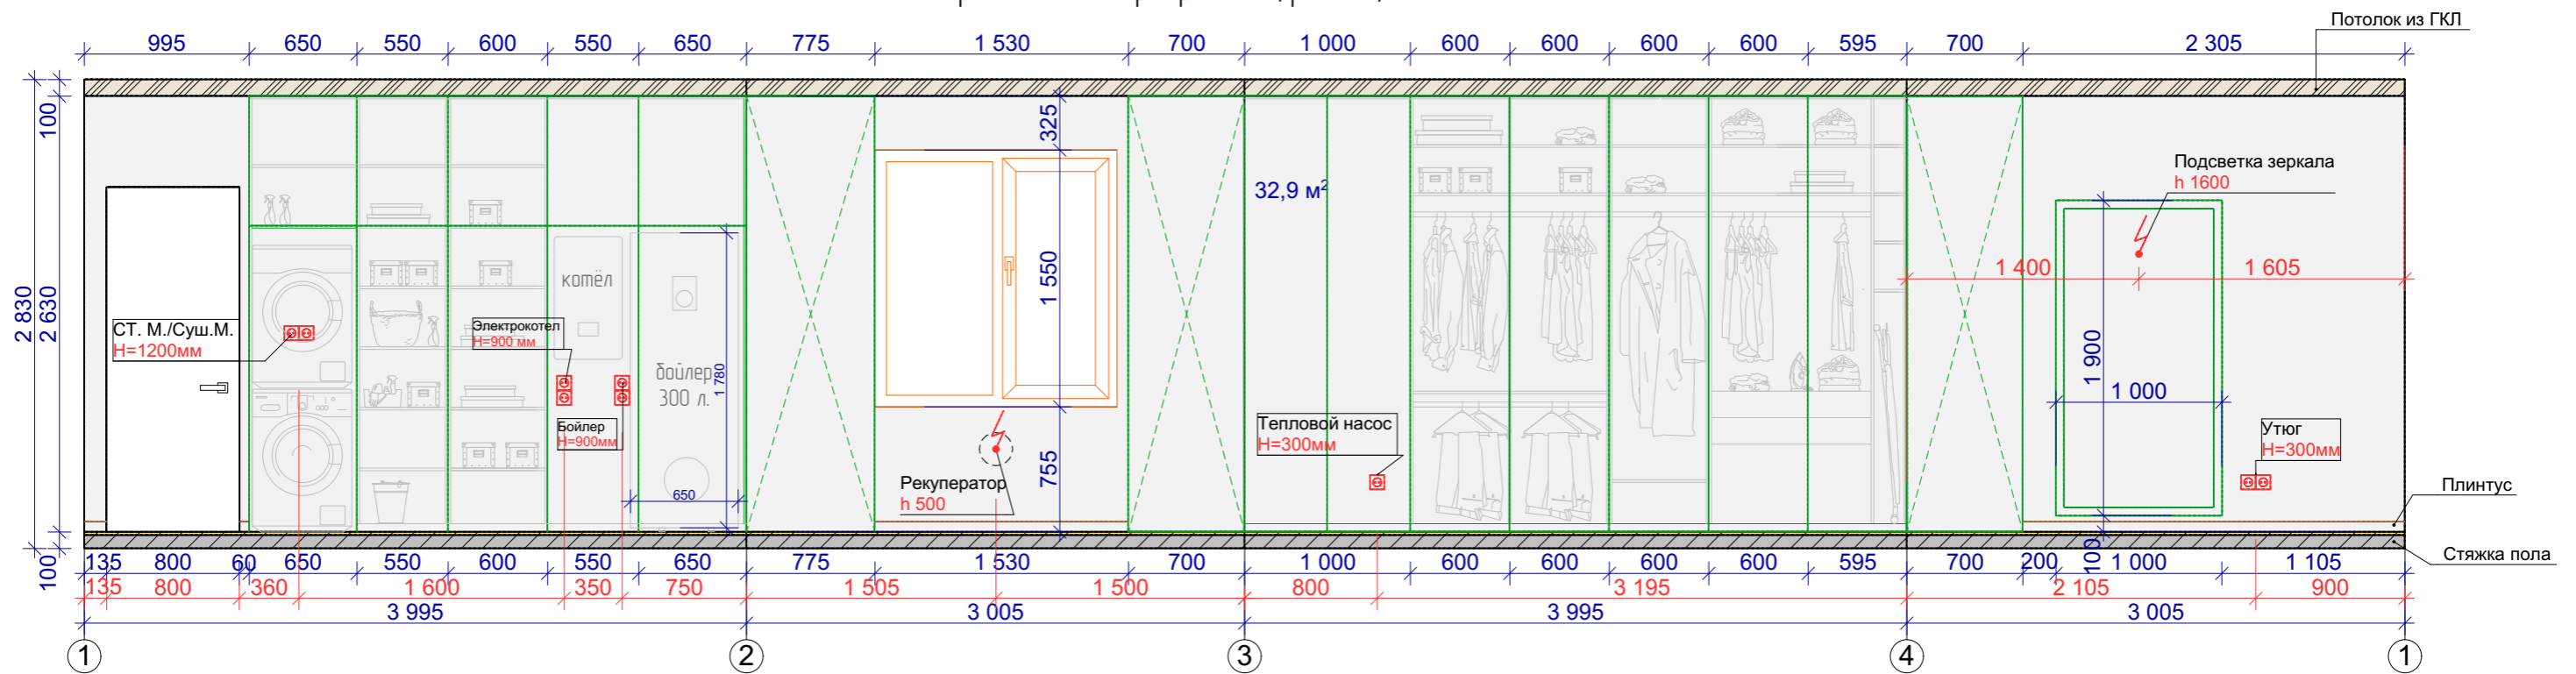

Развертка стен гардеробной (фасады) 1-1

Условные обозначения (гардеробная):

Покраска Flugger 5341
S - 33,96 м²