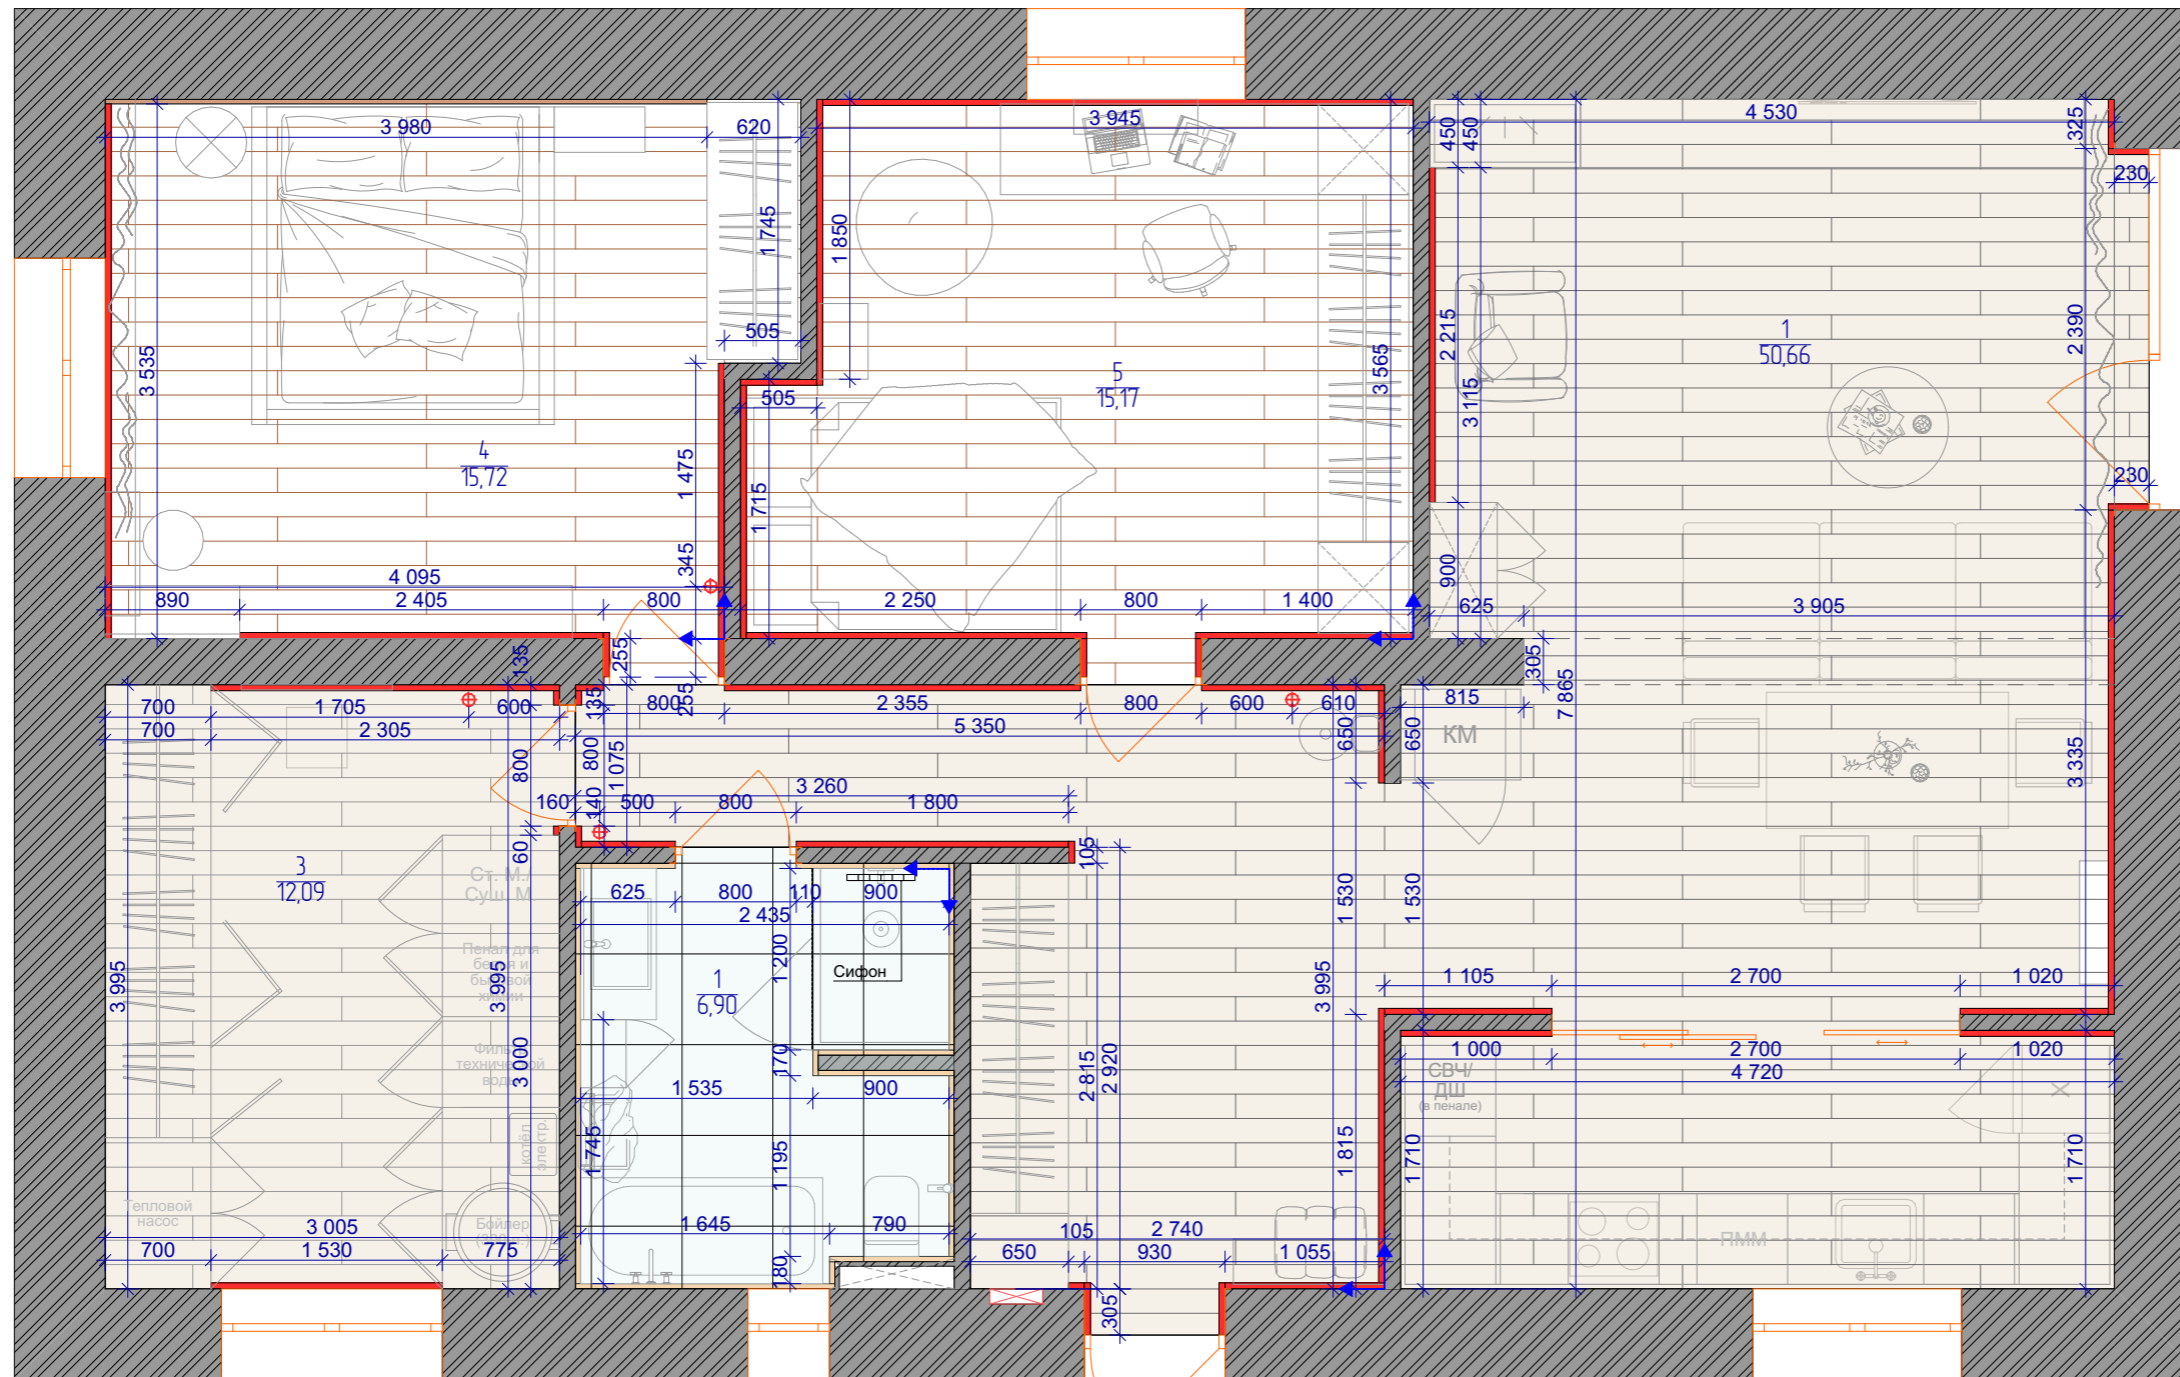

Экспликация плинтуса:

1. Прихожая/коридор/кухня-гостиная – 21,31 м/п
  2. Санузел – м/п
  3. Гардеробная – 4,03 м/п
  4. Спальня – 8,02 м/п
  5. Детская – 12,18 м/п
2. Общий погонаж плинтуса – 45,54 м/п

Условные обозначения:

- начало и направление раскладки
- контур размещения плинтуса
- ограничитель открывания двери

Примечания:

1. Все напольные покрытия должны быть уложены в один уровень.
2. Все стыковки материалов осуществлять под дверными полотнами, если не указано иного.
3. За 0 взят уровень пола (стяжка залита).
4. Все наименования материалов и артикулы несут рекомендательный характер.
5. Швы соединений разных покрытий должны быть заполнены эластичным материалом.
6. **Материалы просчитаны по фактической площади, без запаса (подрезки)!!!**

Экспликация напольных покрытий:

1. Прихожая/коридор/кухня-гостиная – 50,66 м²
  2. Санузел – Плитка Es.essen Ash (60.8x60.8) Pamesa Ceramica 608X608X0 – 6,9 м² (~22 шм.)
  3. Гардеробная – 12,09 м²
  4. Спальня – 15,72 м²
  5. Детская – 15,17 м²
2. Общая S напольных покрытий – 100,54 м²