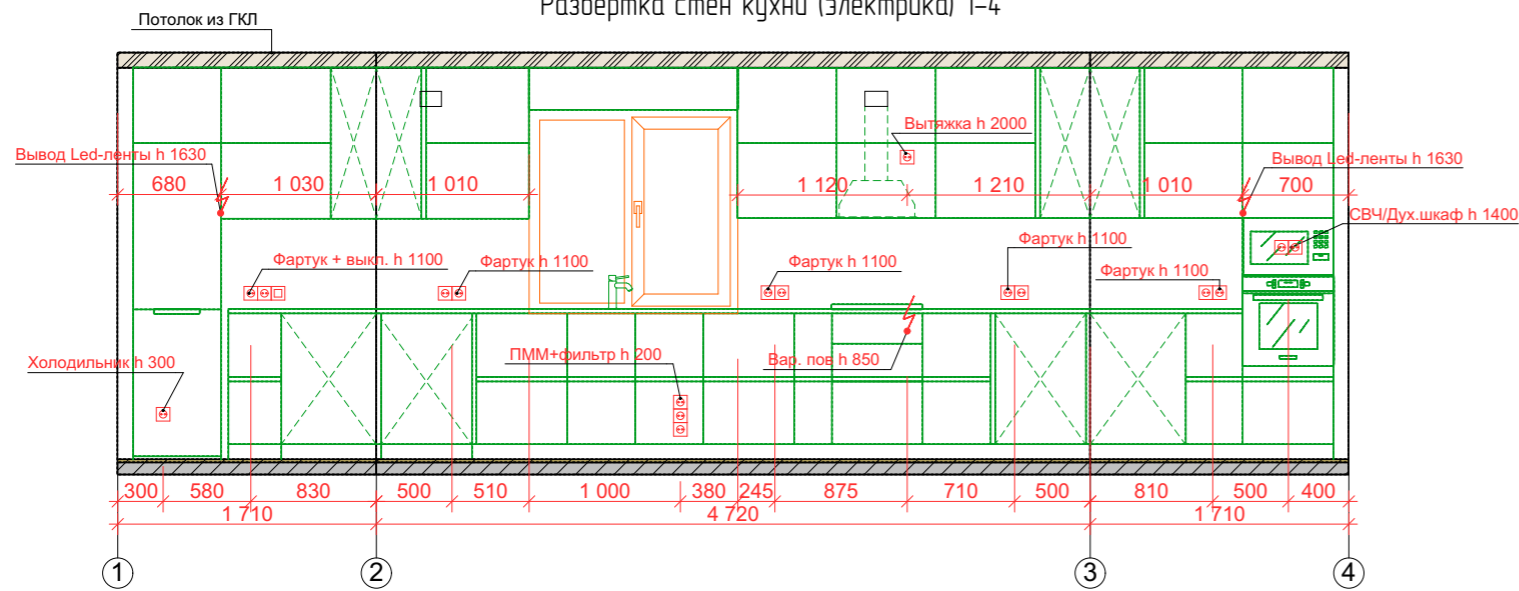

Развертка стен кухни (электрика) 1-4