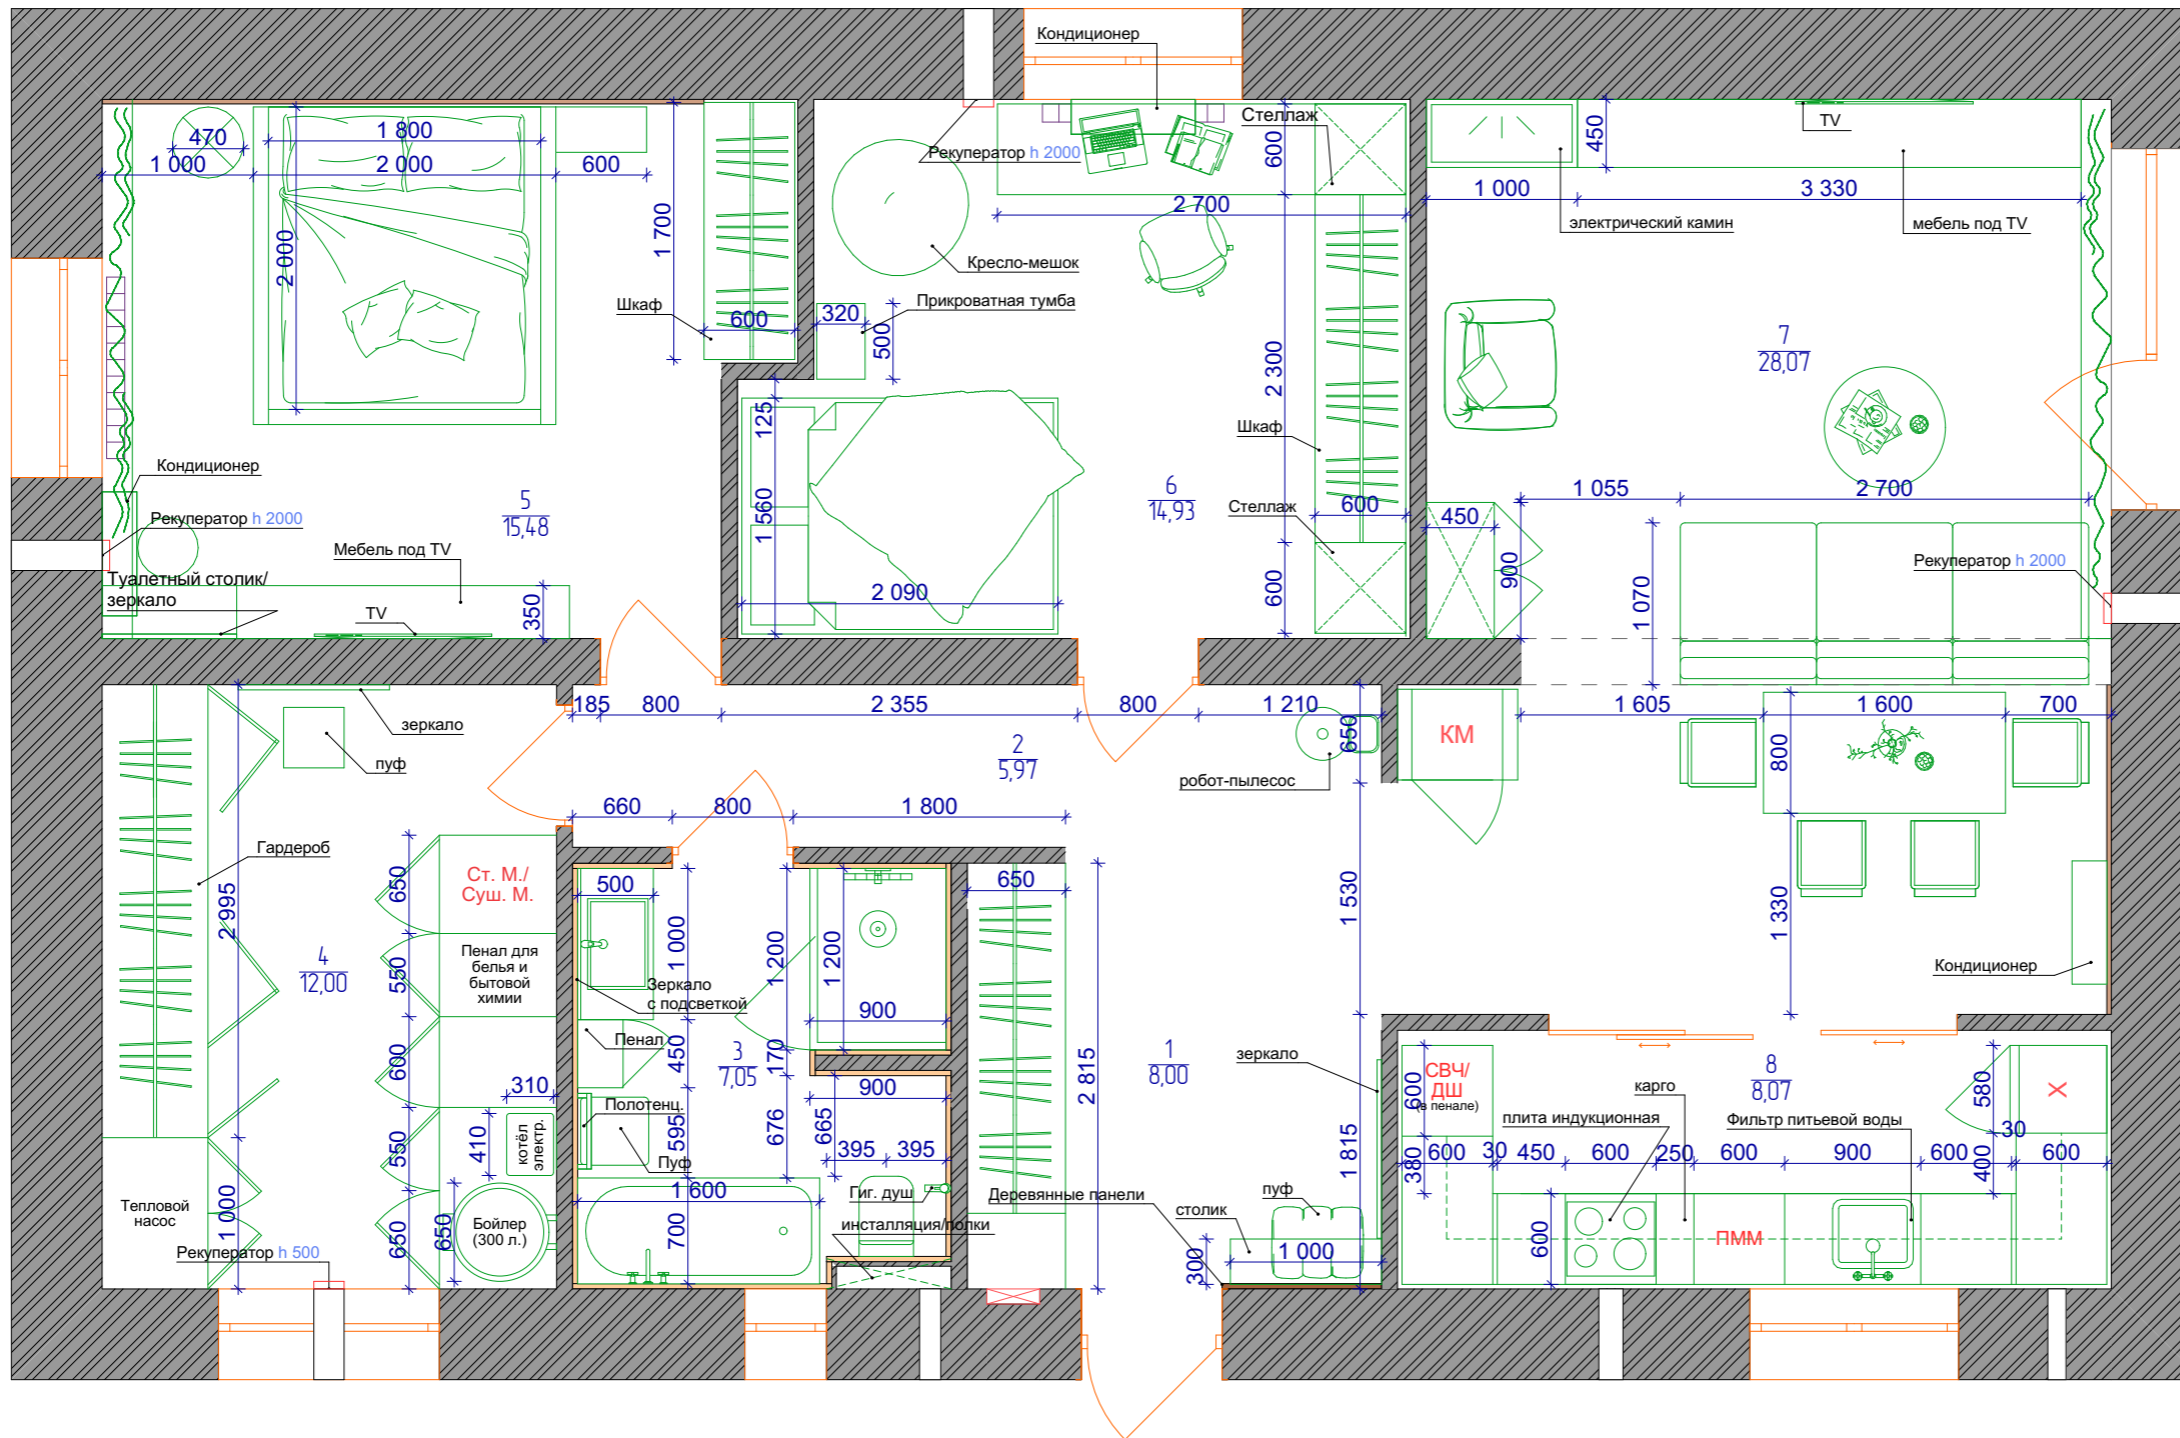

- Площадь помещений:
1. Прихожая - 6,88 м²
 2. Кладовка - 1,59 м²
 3. Санузел - 5,19 м²
 4. Постирочная - 12,0 м²
 5. Комната 1 - 15,48 м²
 6. Комната 2 - 14,93 м²
 7. Кухня-гостиная - 34,81 м²
 8. Коридор - 8,69 м²
- Общая площадь - 99,57 м²

- Условные обозначения:
- ⊕ - стояк бытовой канализации
 - □ - вентканал
 - ▤ - щитовая

- Площадь помещений:
1. Прихожая – 8,0 м²
 2. Коридор – 5,97 м²
 3. Санузел – 7,05 м²
 4. Гардероб – 12,0 м²
 5. Спальня – 15,48 м²
 6. Детская – 14,93 м²
 7. Гостиная – 28,07 м²
 8. Кухня – 8,07 м²
- Общая площадь – 99,57 м²