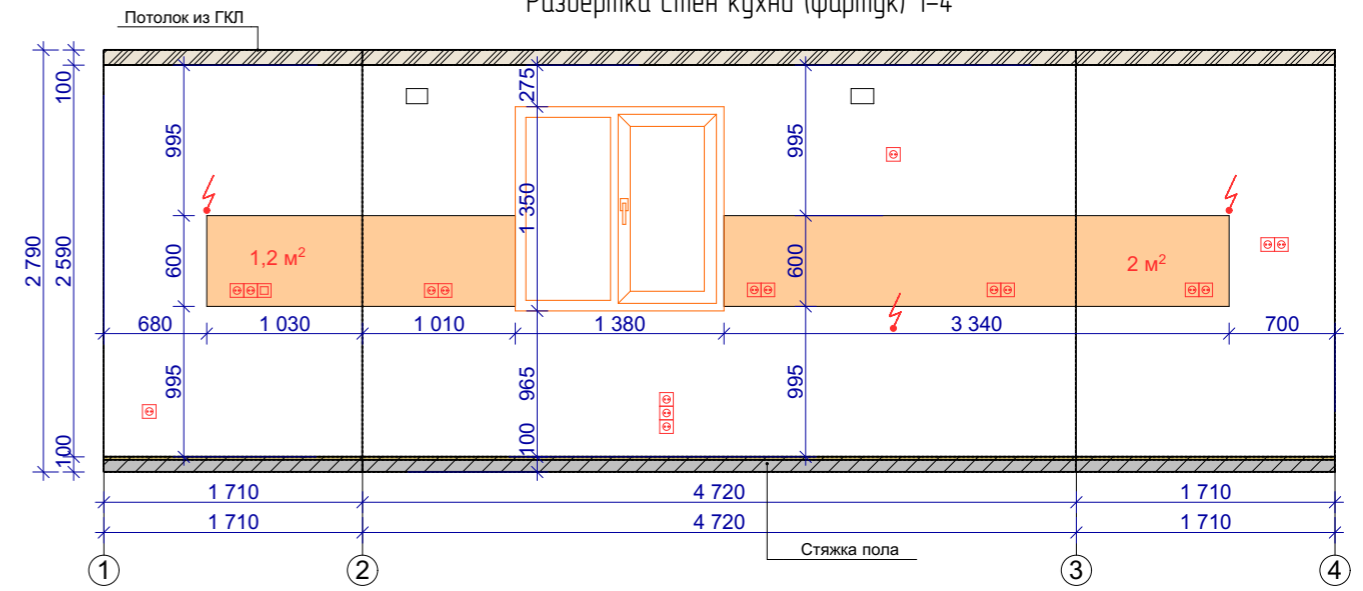

Развертка стен кухни (фартук) 1-4