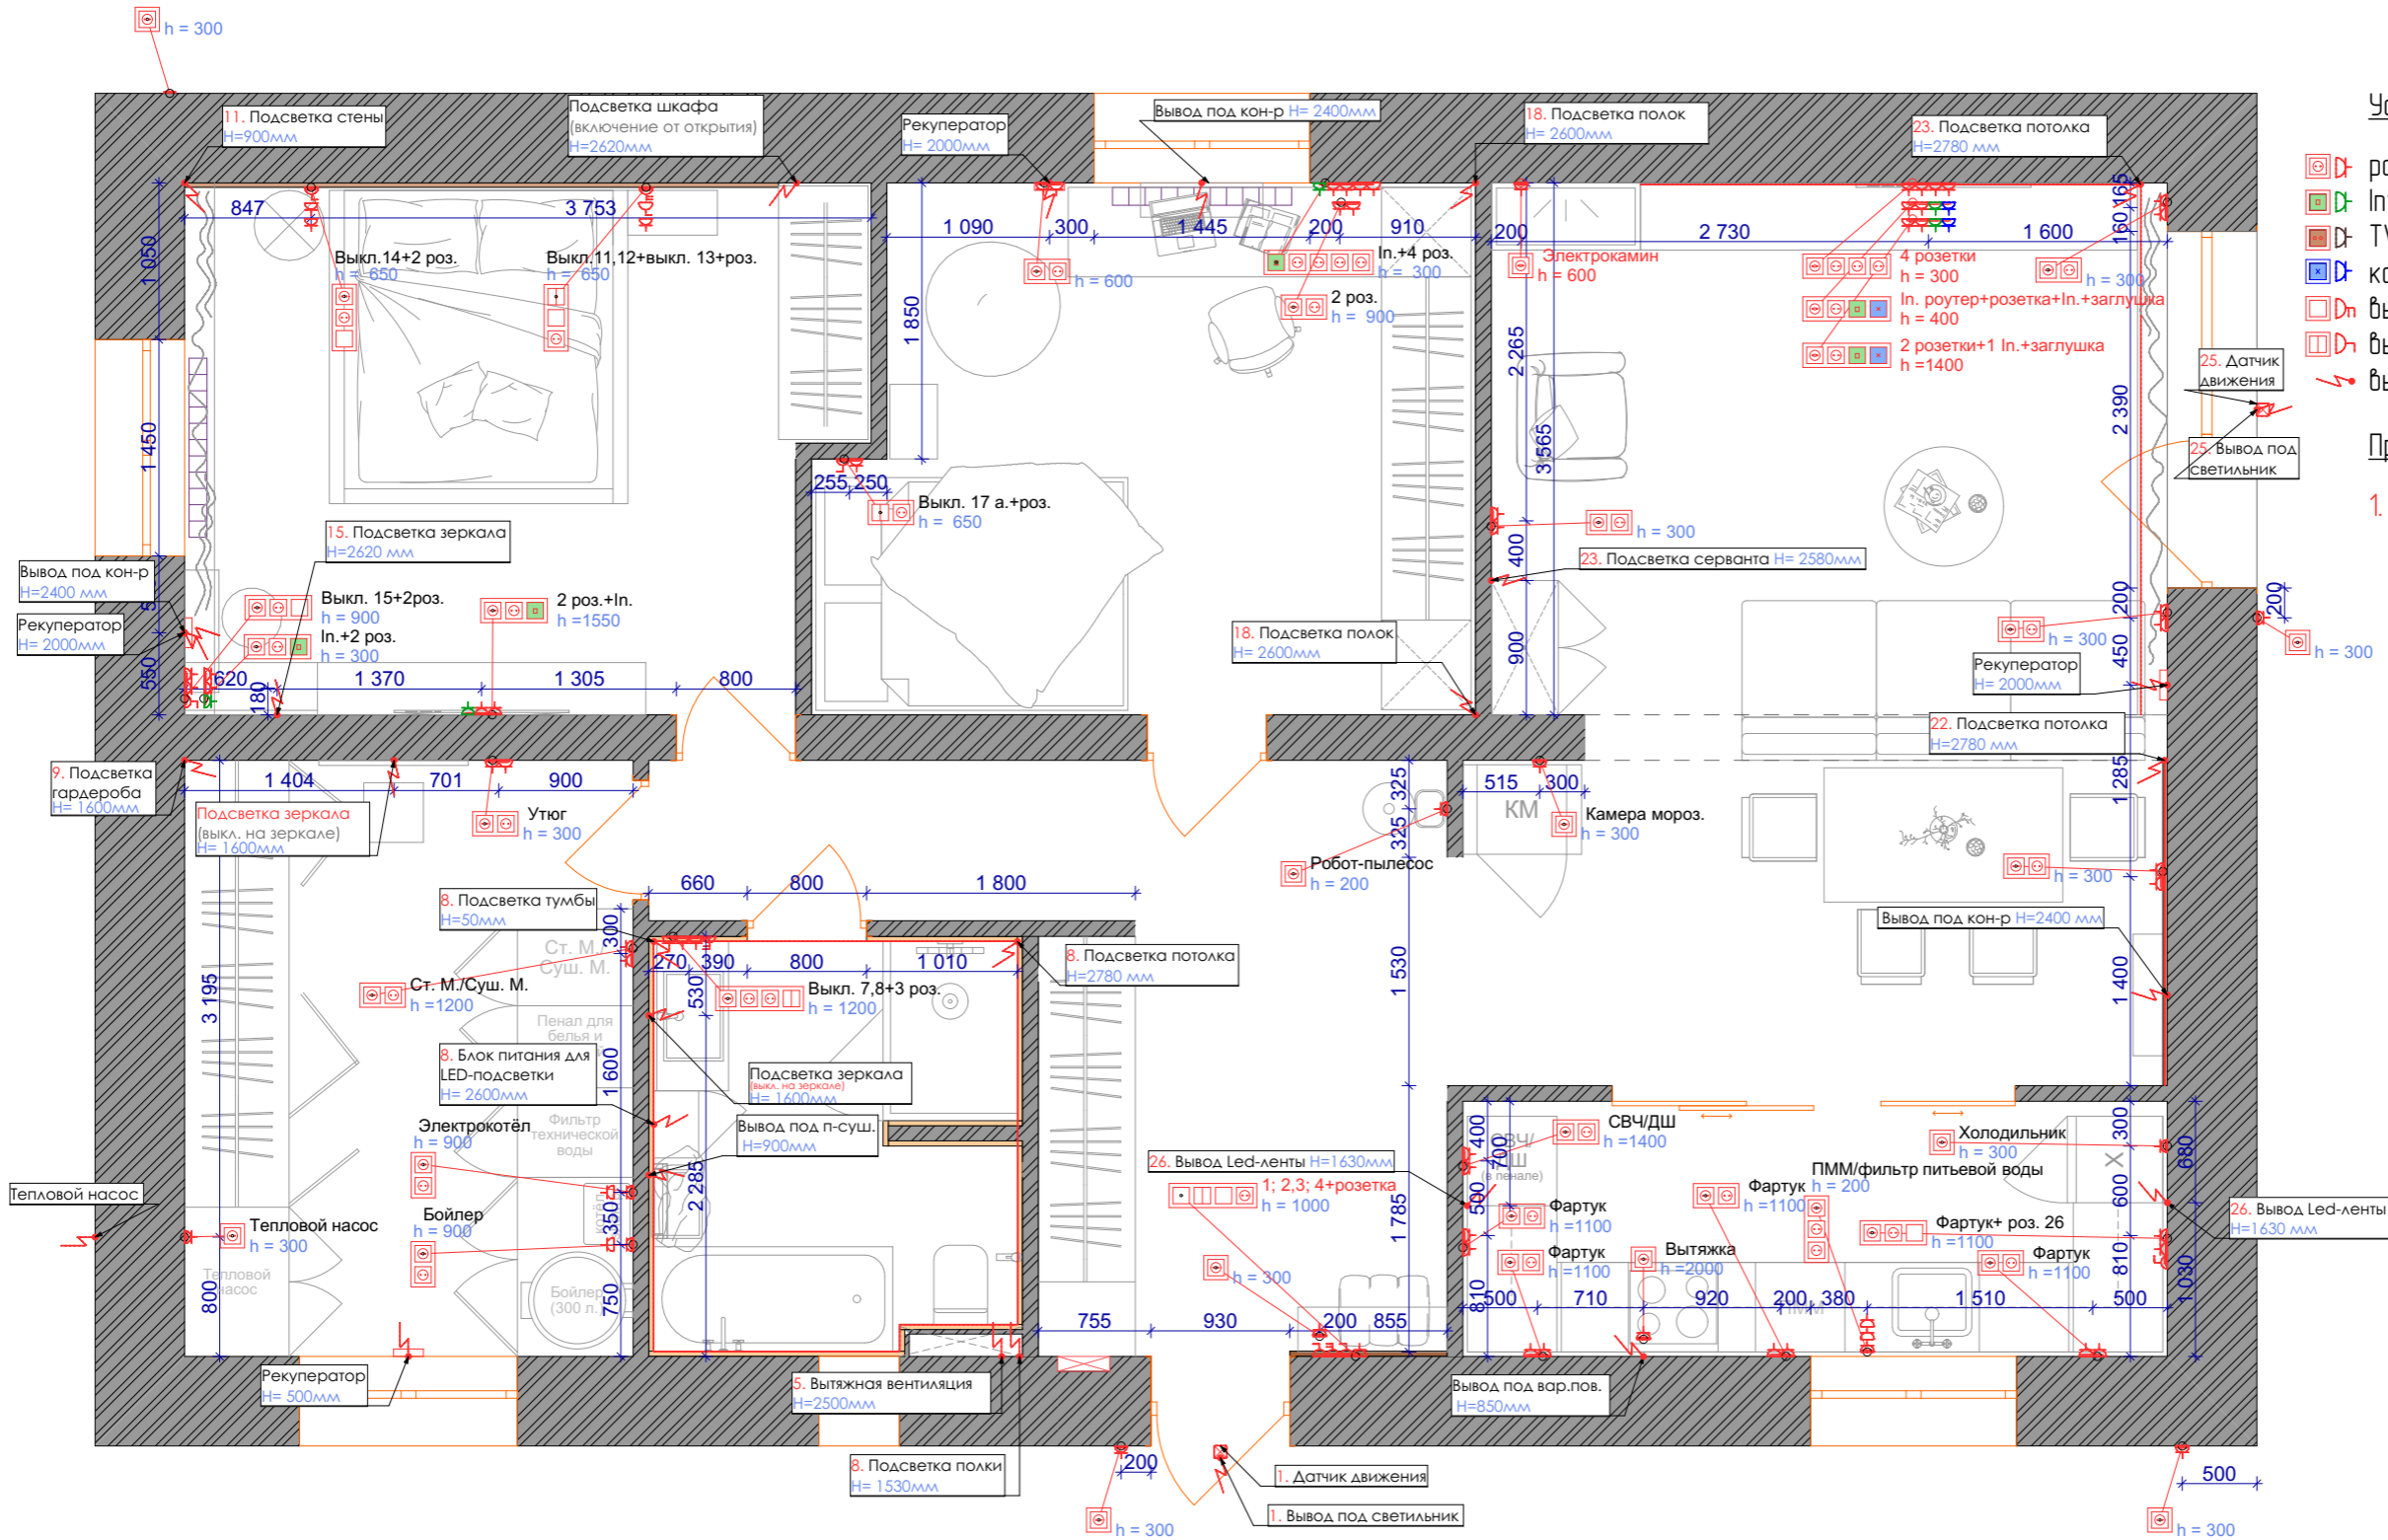

Условные обозначения:

- розетка электрическая
- Internet-розетка
- TV-розетка
- канал для переброски проводов
- выключатель одноклавишный
- выключатель двухклавишный
- вывод провода

Примечания:

1. Н розеток указана от чистой стяжки!!!

СПЕЦИФИКАЦИЯ РОЗЕТОК И ВЫКЛЮЧАТЕЛЕЙ

№	Наименование	Количество	Вид					
			Силовые	In	Tv	Заглушка	Выключатели одноклавишные	Выключатели двухклавишные
	Розетки и выключатели Valena Life							
1	Рамка одинарная	17	11				3	3
2	Рамка двойная	16	27					5
3	Рамка двойная (верт.)	2	4					
4	Рамка тройная	4	8	2			2	
5	Рамка тройная (верт.)	3	6				2	1
6	Рамка четверная	5	12	2		2	2	2
7	Рамка пятерная	1	4	1				
	Общее количество			5		2	9	11
	Датчик движения	2