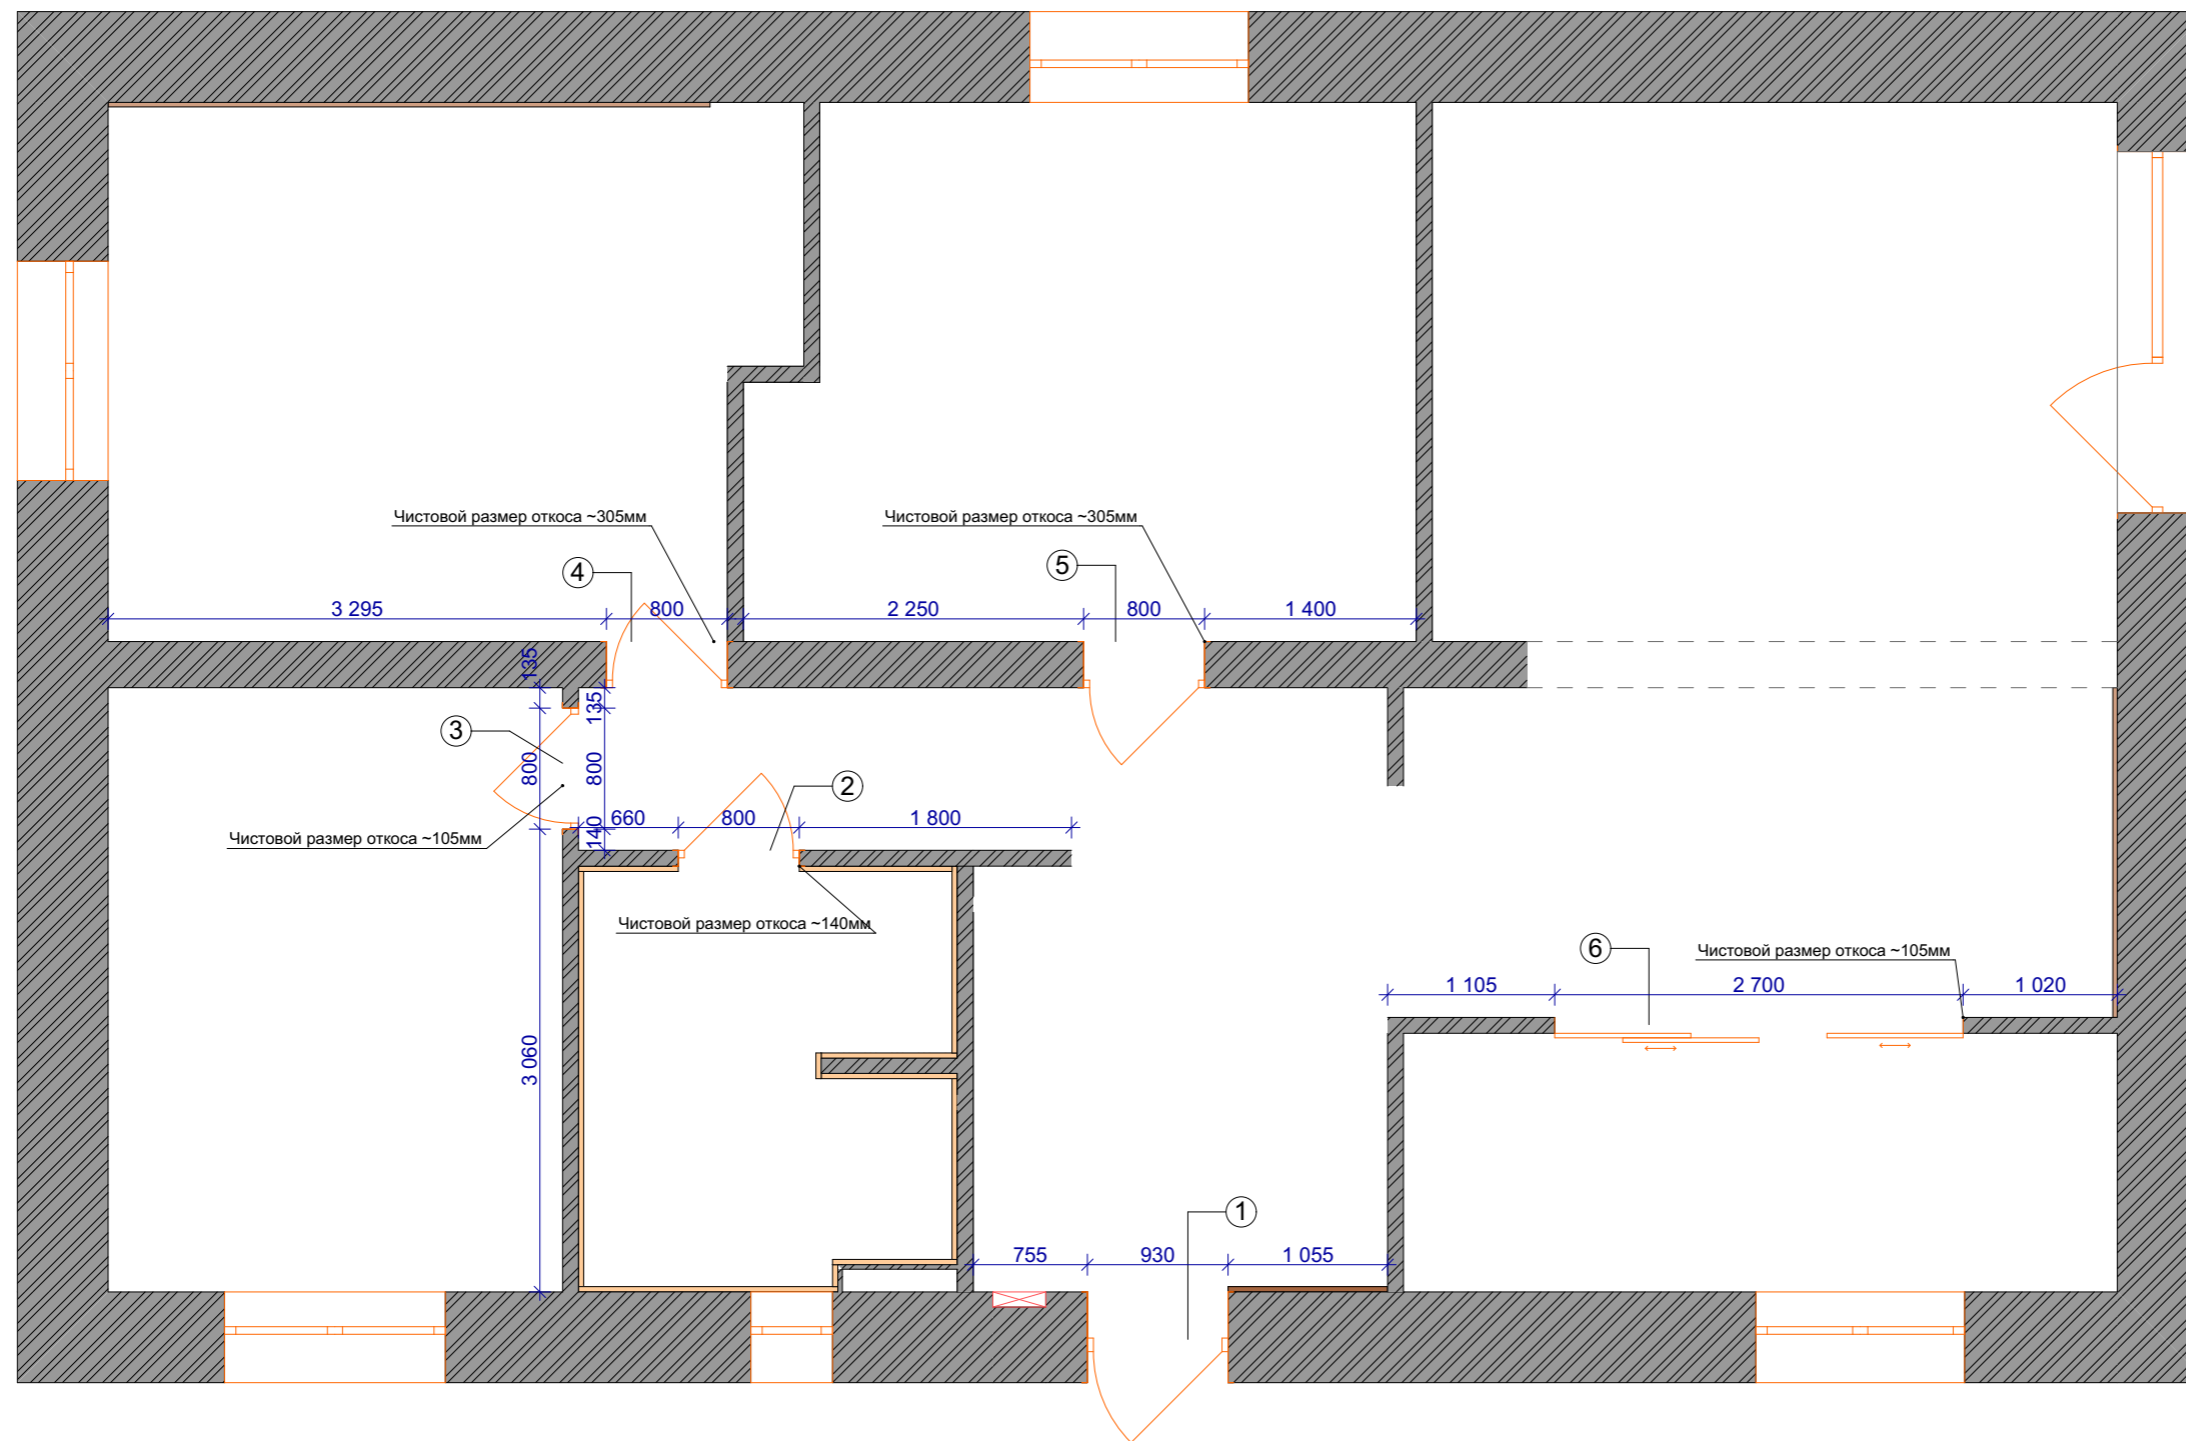

Экспликация дверных заполнений

№	Наименование дверей	Тип открывания	Размер проема
1	Входные двери на заказ от производителя	Распашная, правое (см. со стороны улицы)	2075*930
2	Дверь скрытого монтажа под покраску	Наружное правое (см. со стороны коридора)	2080*800
3	Дверь скрытого монтажа под покраску	Внутреннее левое (см. со стороны гардеробной)	2080*800
4	Дверь скрытого монтажа под покраску	Внутреннее левое (см. со стороны спальни)	2080*800
5	Дверь скрытого монтажа под покраску	Наружное правое (см. со стороны коридора)	2080*800
6	Раздвижная стеклянная перегородка	Раздвижная, с доводчиком	2690*2700