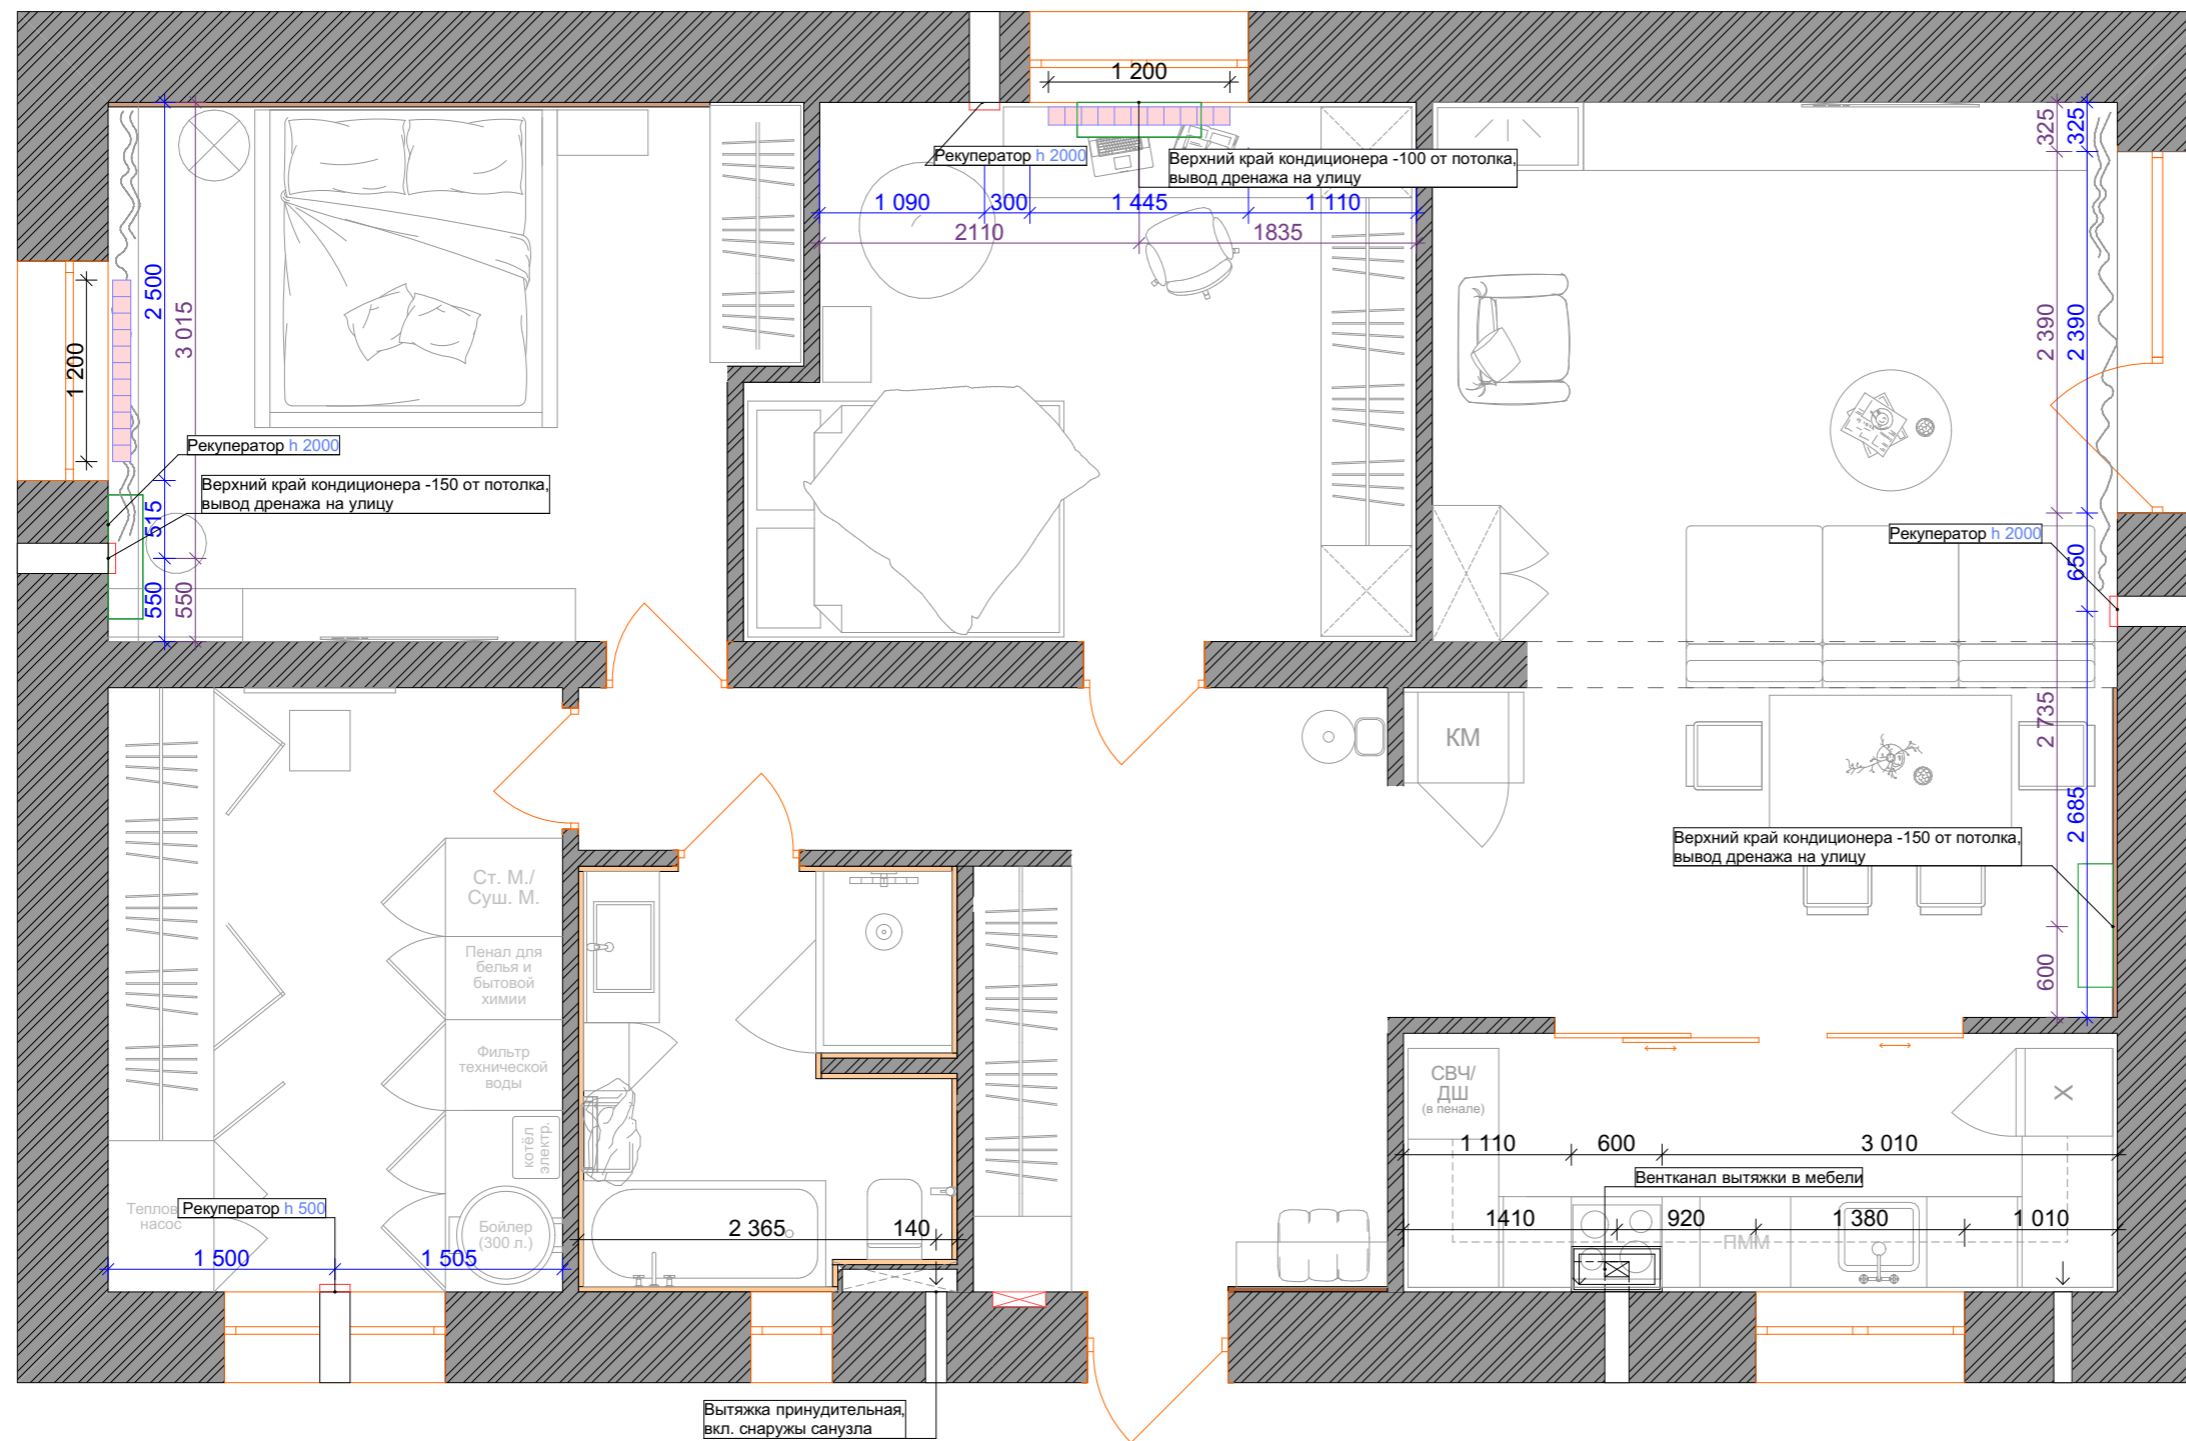

Условные обозначения:

- начало и направление раскладки
- контур размещения плинтуса
- ограничитель открывания двери

ПЛИНТУС АЛЮМИНИЕВЫЙ 60 ММ

Примечания:

1. Все напольные покрытия должны быть уложены в один уровень.
2. Все стыковки материалов осуществлять под дверными полотнами, если не указано иного.
3. За 0 взят уровень пола (стяжка залита).
4. Все наименования материалов и артикулы несут рекомендательный характер.
5. Швы соединений разных покрытий должны быть заполнены эластичным материалом.
6. **Материалы просчитаны по фактической площади, без запаса (подрезки)!!!**

Условные обозначения:

- кондиционер;
- вентканал;
- рекуператор;
- радиатор 21 тип, размер 1200*600

Площадь потолка:
 1. Прихожая/коридор/кухня – 32,49 м²
 2. Санузел – 7,05 м²
 3. Гардеробная – 12,0 м²
 4. Спальня – 15,48 м²
 5. Детская – 14,93 м²
 6. Гостиная – 16,15 м²
 Общая площадь – 98,1 м²