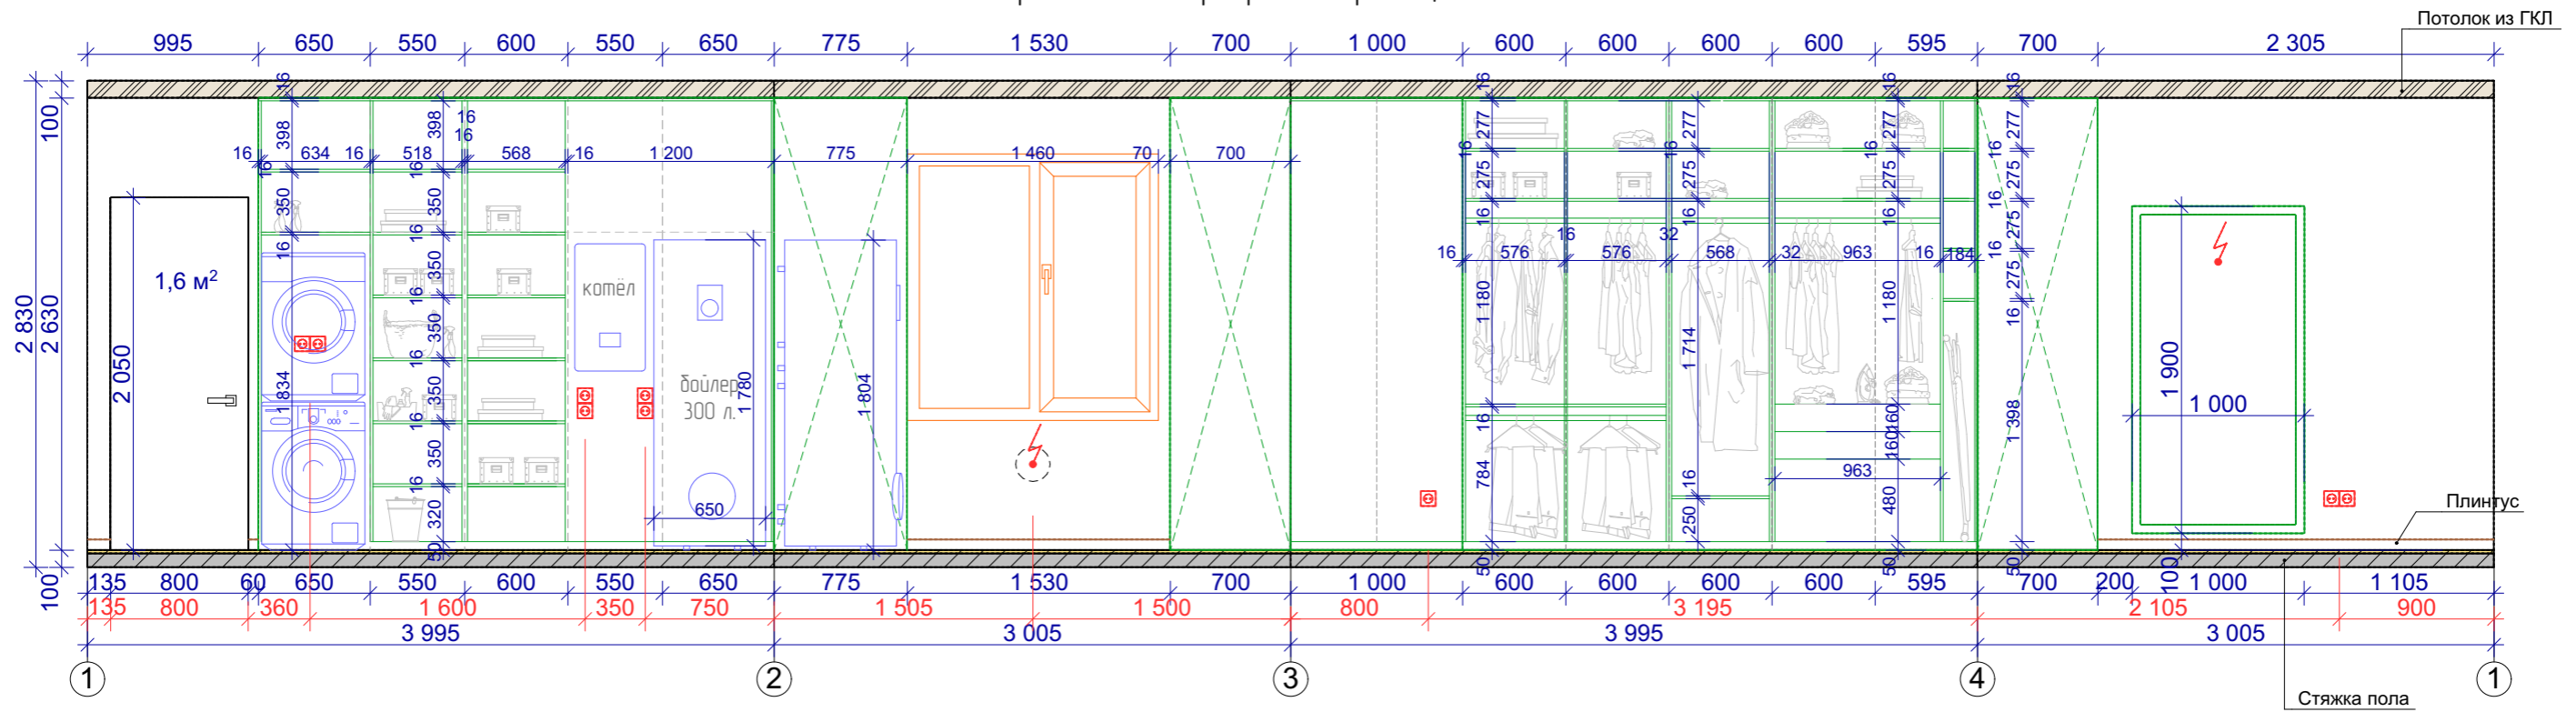

Развертка стен гардеробной (размещение полок) 1-1