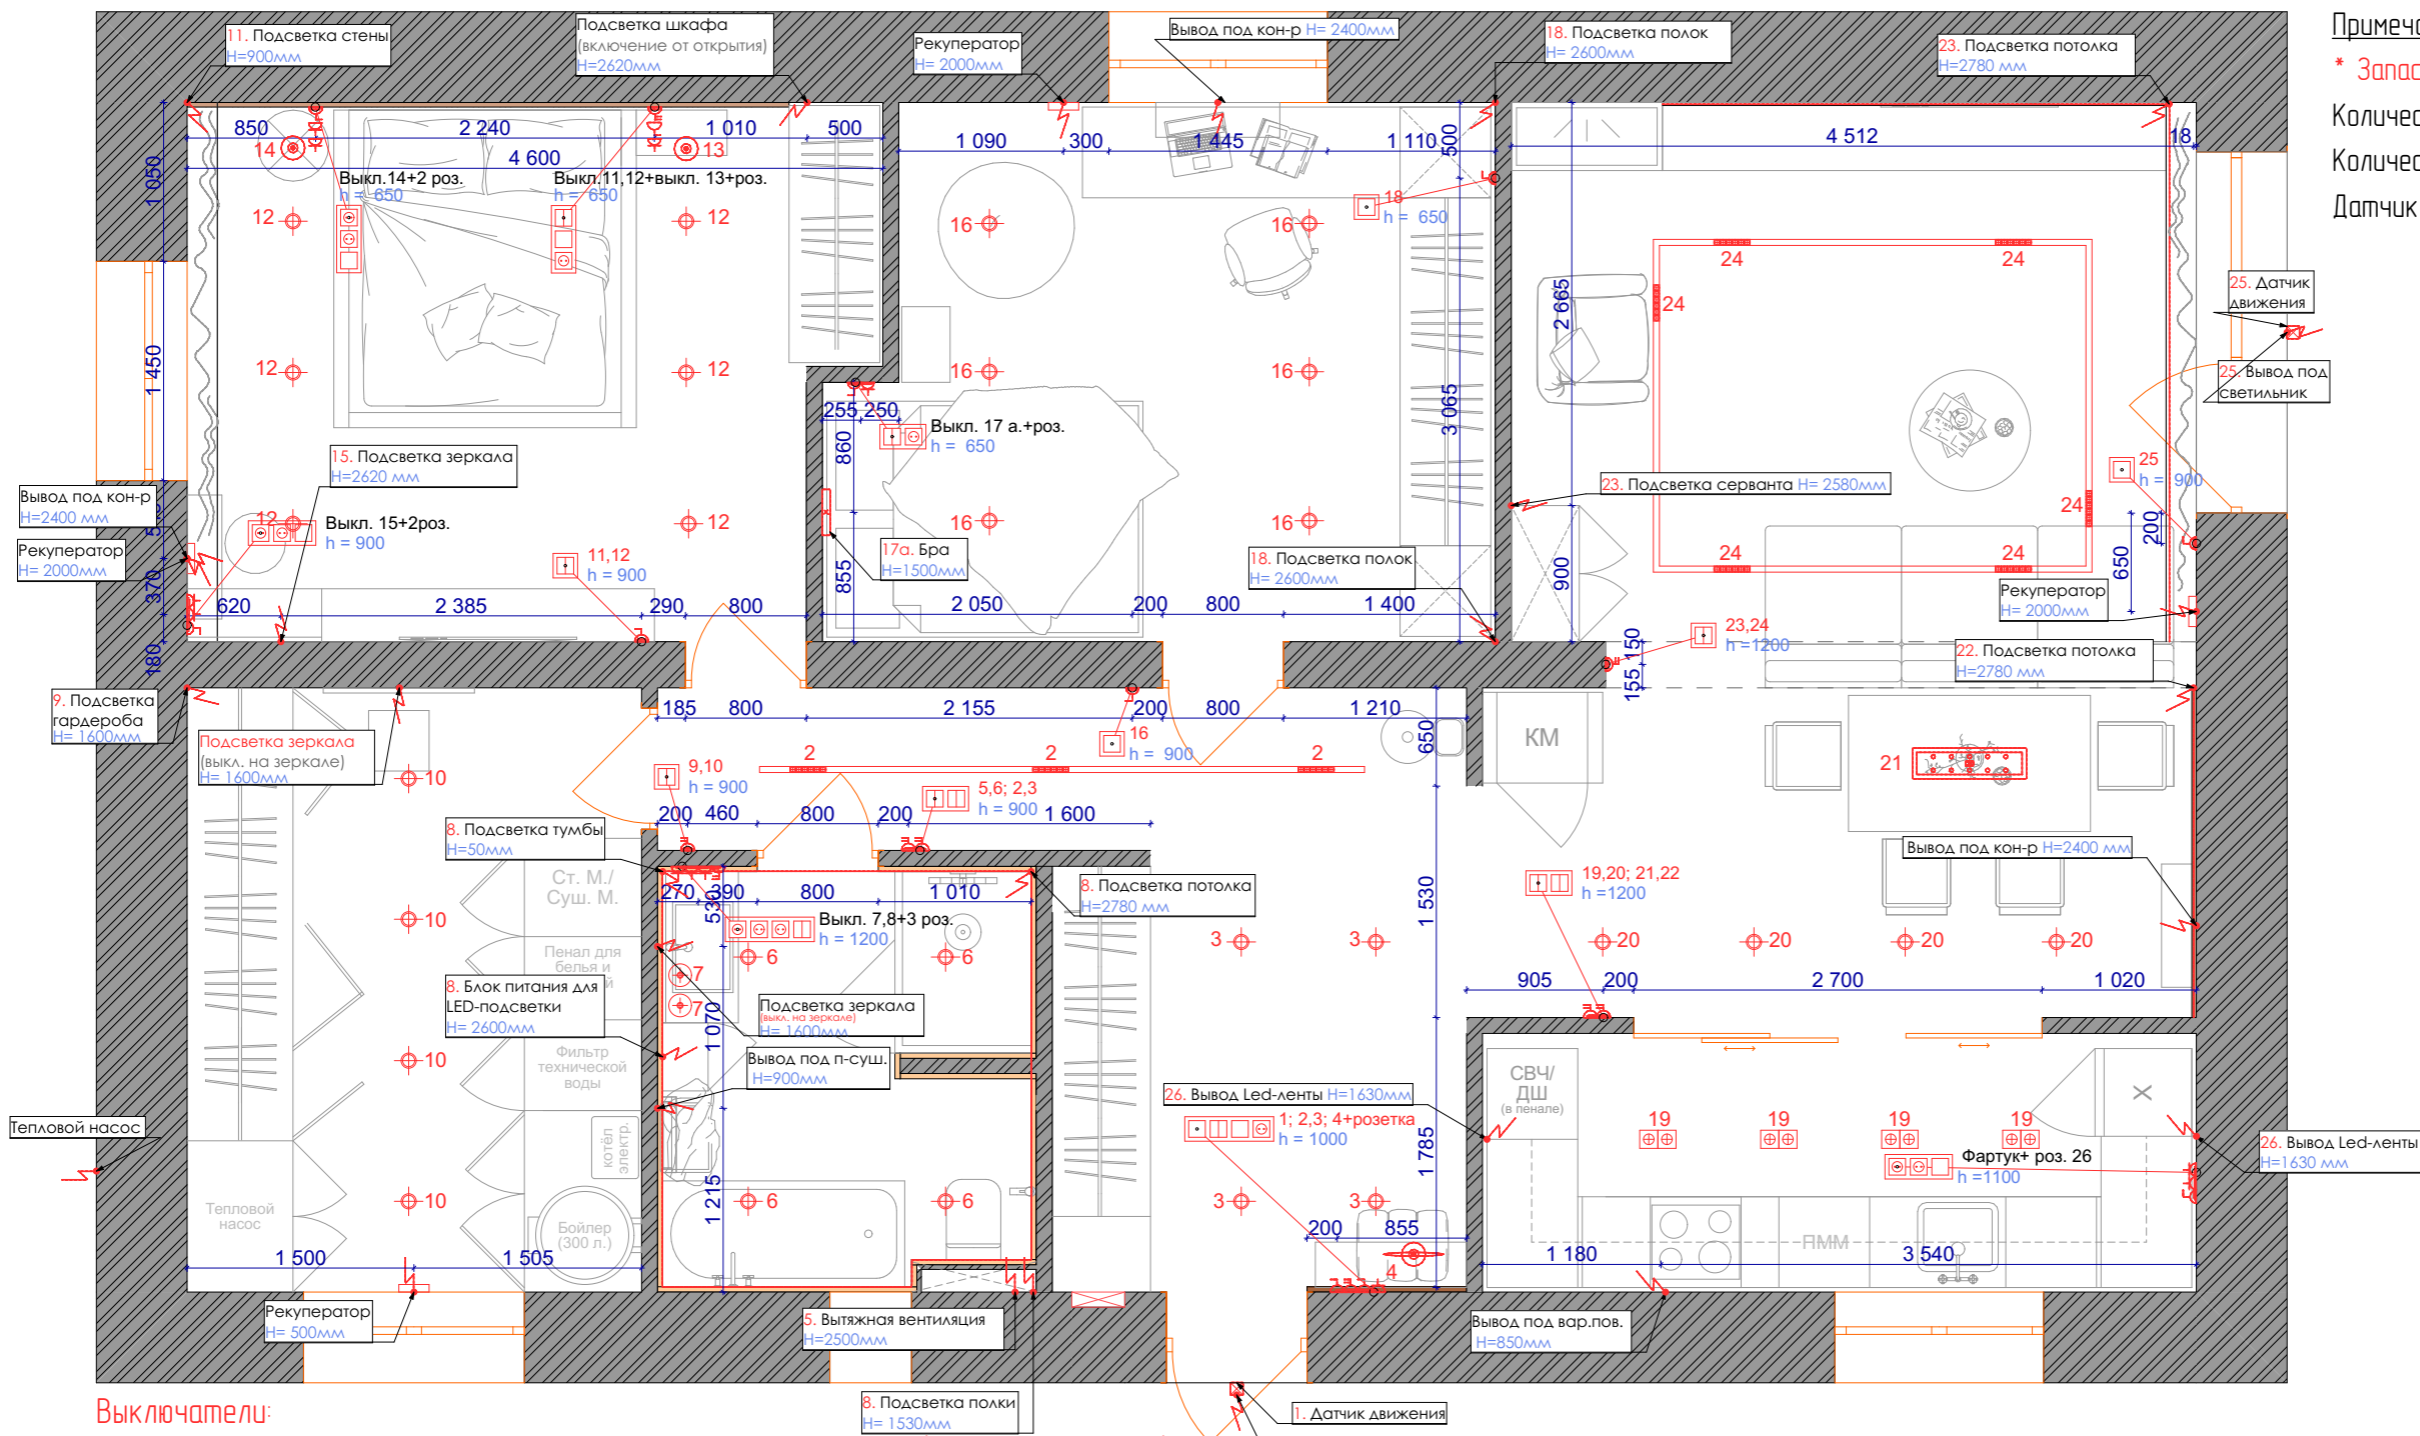

Примечания:

- Запас для каждого из выводимых проводов 500мм
- Количество одноклавишных выключателей – 9 шт.
- Количество двухклавишных выключателей – 11 шт.
- Датчик движения – 2 шт.

Выключатели:

1. Выключатель одноклавишный, включает светильник на улице (+датчик движения);
2. 2,3. Выключатель двухклавишный проходной, включает врезные светильники и трековую систему в коридоре (в одной рамке с выкл. 1; 4 и розеткой, проходной выкл. находится возле санузла);
4. Выключатель одноклавишный, вкл. подвес при входе (в одной рамке с выкл. 1; 2,3 и розеткой)
4. 5,6. Выключатель двухклавишный, вкл. врезные светильники и вытяжную вентиляцию в санузле (в одной рамке с проходным выключателем 2,3);
5. 7,8. Выключатель двухклавишный, вкл. подвесы всю LED-подсветку в санузле (в одной рамке с розетками);
6. 9,10. Выключатель двухклавишный, вкл. врезные светильники и подсветку в гардеробной;
7. 11,12. Выключатель двухклавишный проходной, вкл. светоточки и LED-подсветку в спальне (проходной выкл. возле кровати);
13. Выключатель одноклавишный, вкл. подвес над кроватью (в одной вертикальной рамке с выкл. 11,12 и розеткой);
14. Выключатель одноклавишный, вкл. подвес над кроватью (в одной вертикальной рамке с розетками);
15. Выключатель одноклавишный, вкл. подсветку зеркала в спальне;
16. Выключатель одноклавишный, вкл. врезные светильники в детской;
12. 17а. Выключатель двухклавишный, вкл. бра возле кровати (в одной рамке с розеткой);
18. Выключатель одноклавишный, вкл. LED-подсветку полок в детской;
14. 19,20. Выключатель двухклавишный, вкл. врезные светильники в зоне кухни и обеденного стола (в одной рамке с выкл 21,22);
15. 21,22. Выключатель двухклавишный, вкл. люстру LED-подсветку над обеденным столом (в одной рамке с выкл 19,20);
16. 23,24. Выключатель двухклавишный, вкл. трековые светильники и LED-подсветку в гостиной.
25. Выключатель одноклавишный, включает светильник на террасе (+датчик движения).
26. Выключатель одноклавишный, включает подсветку фартука (в одной рамке с розетками).