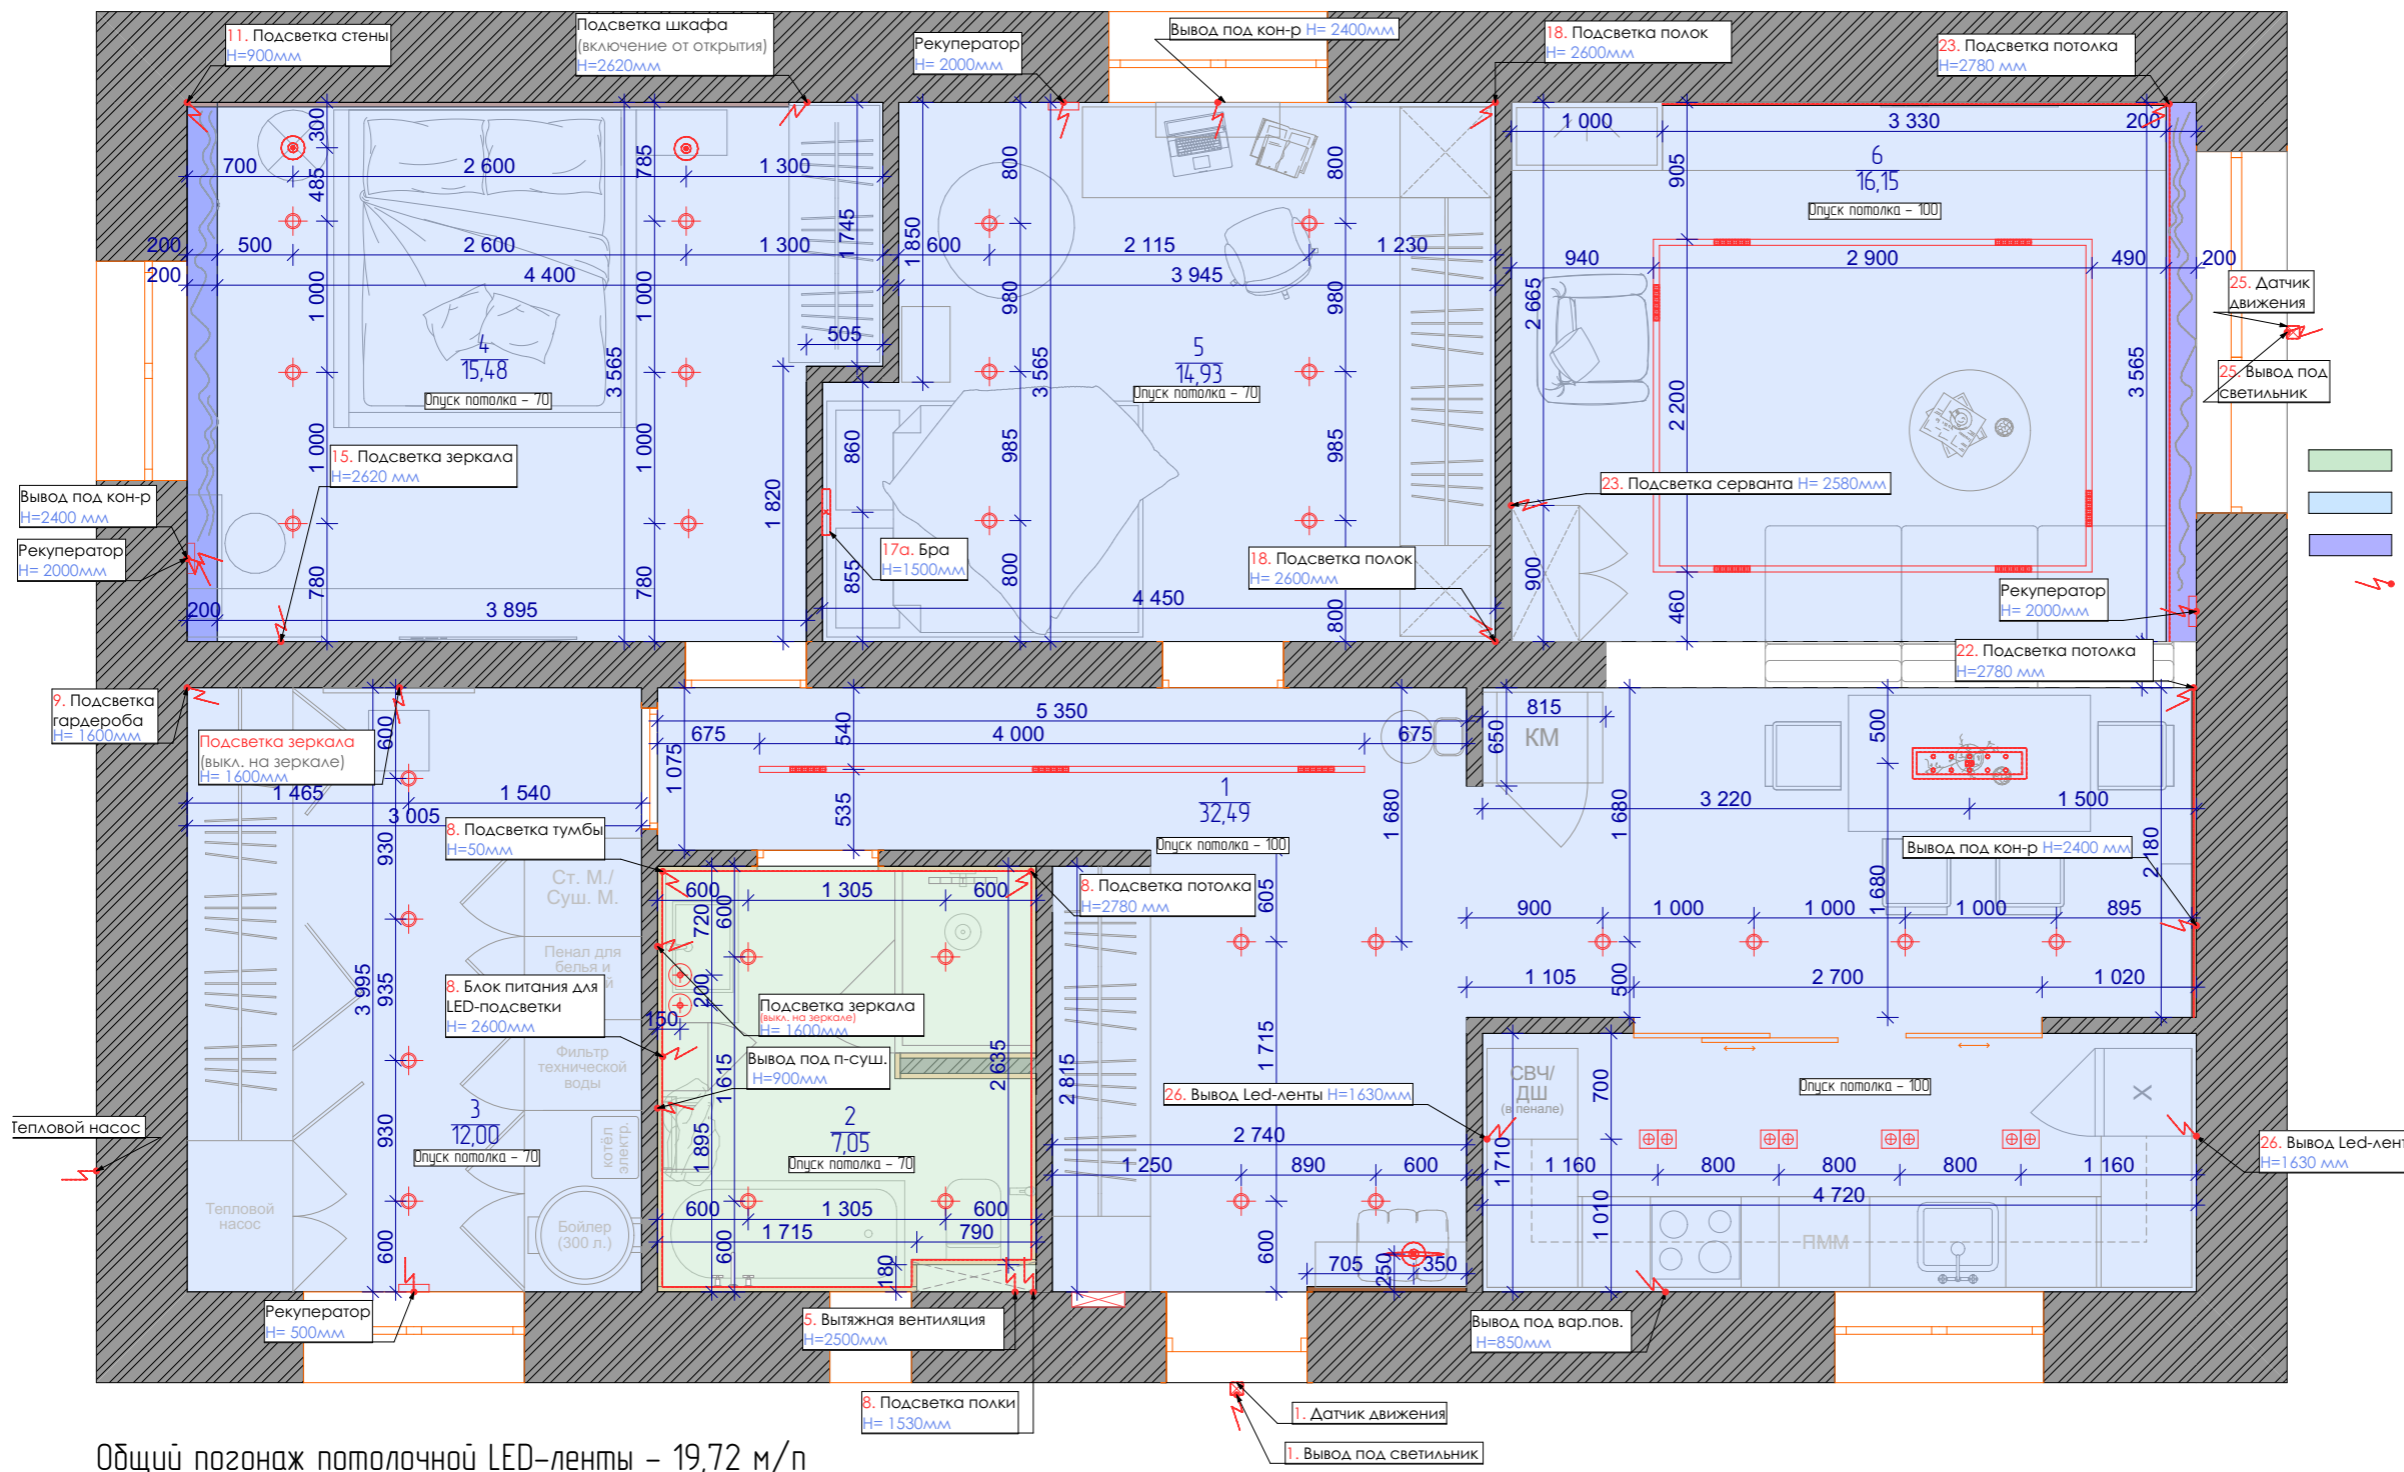

Площадь потолка:
1. Прихожая/коридор/кухня – 32,49 м²
2. Санузел – 7,05 м²
3. Гардеробная – 12,0 м²
4. Спальня – 15,48 м²
5. Детская – 14,93 м²
6. Гостиная – 16,15 м²
Общая площадь – 98,1 м²

Условные обозначения:

- Натяжной потолок
- Потолок из ГКЛ
- Пазы в потолке
- Вывод провода

Профиль теневого шва 14 мм с каналом для LED-подсветки черный