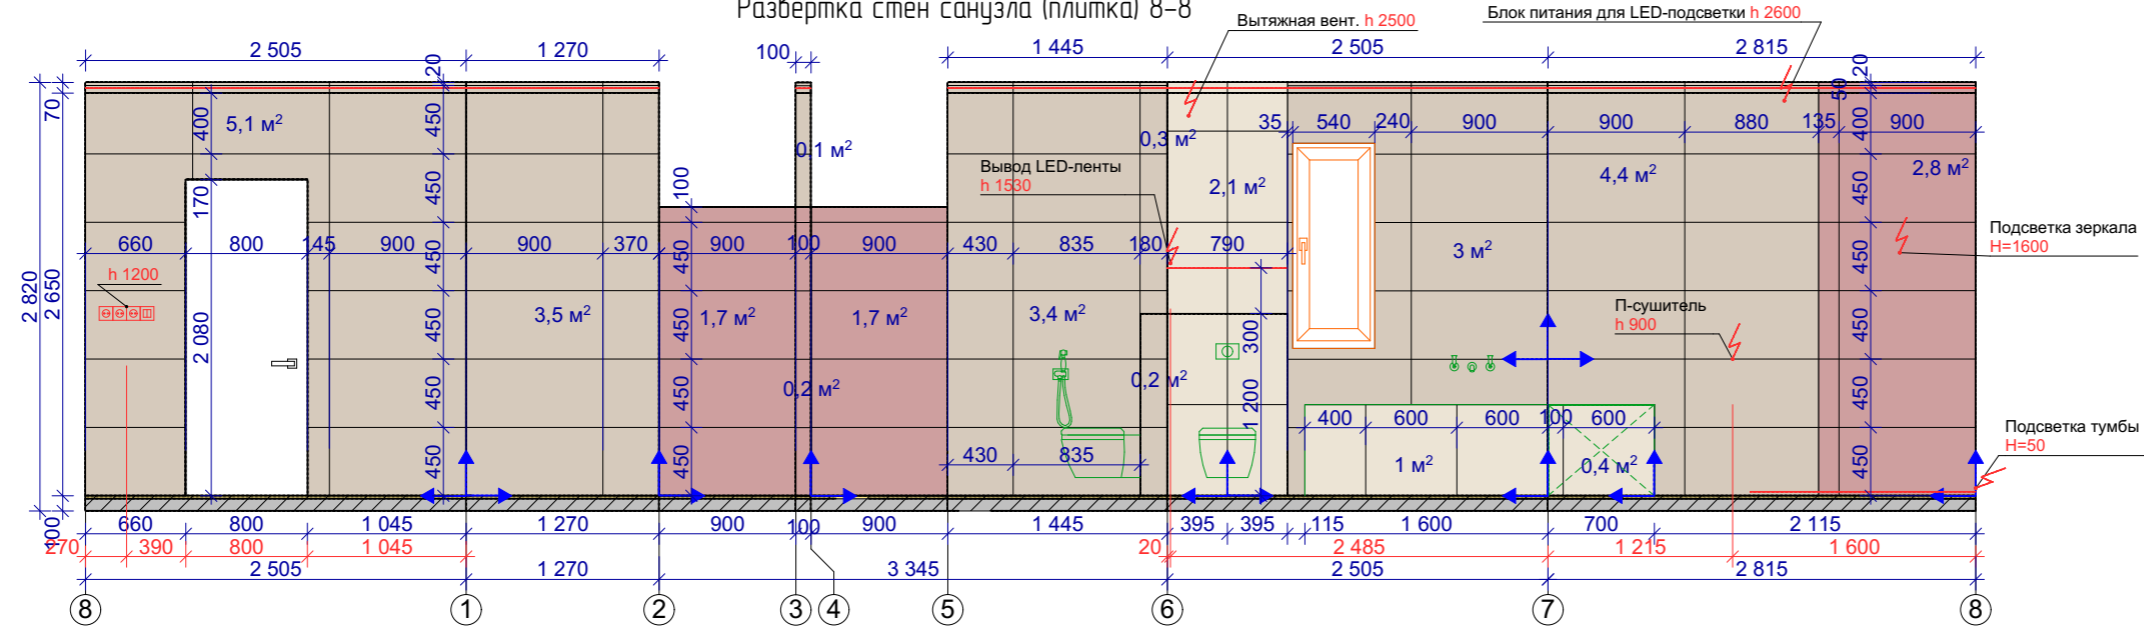

Развертка стен санузла (плитка) 8-8