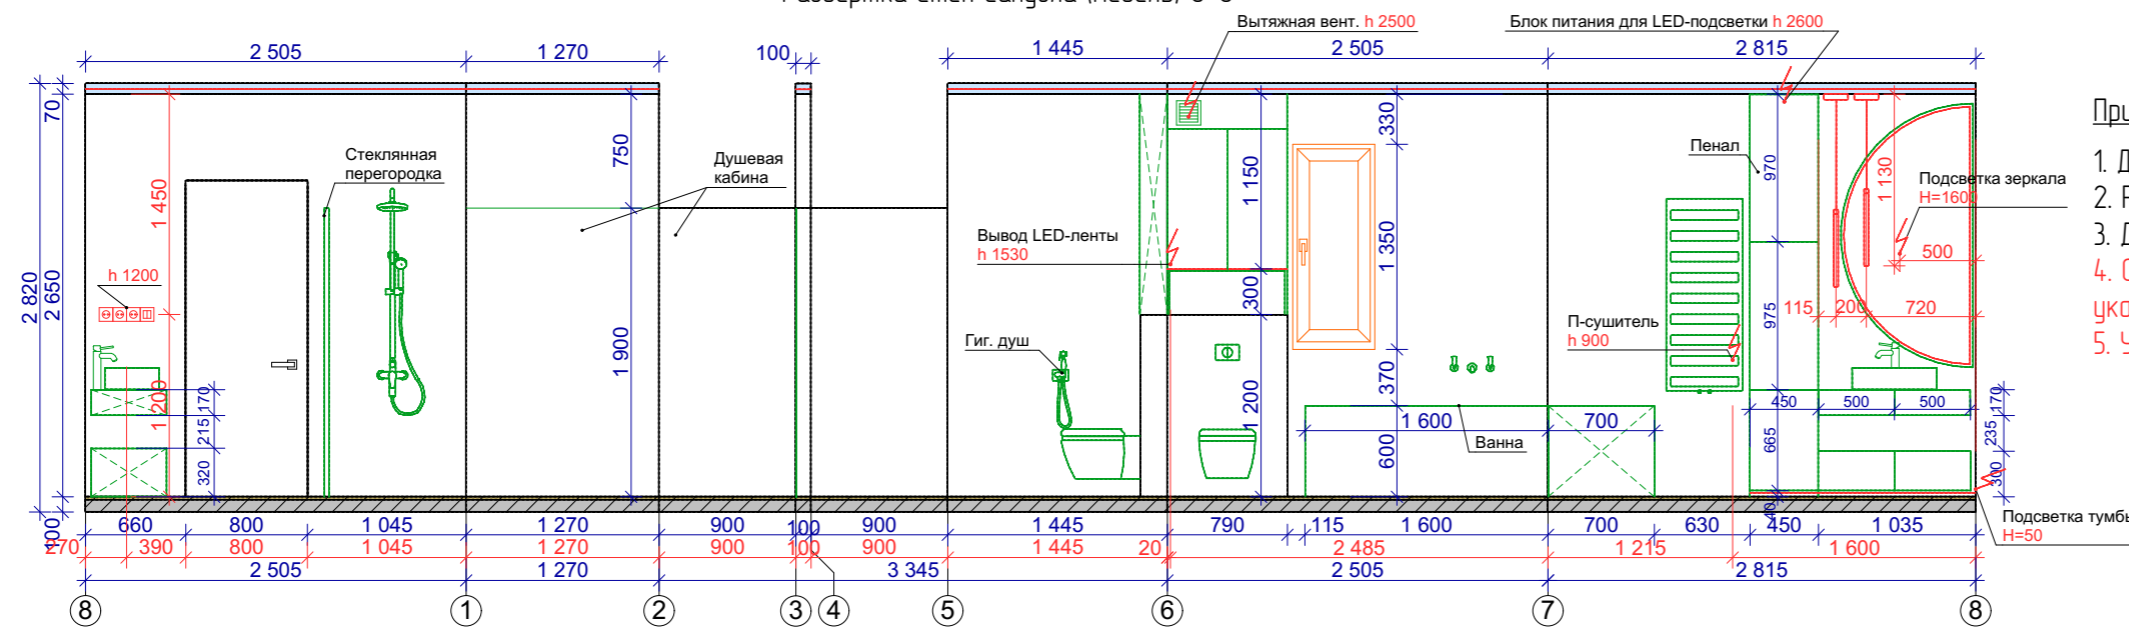

Развертка стен санузла (мебель) 8-8

1. Примечания:
1. Для каждого из помещений нумерация углов начинается с 1.
  2. Развертки стен обозначены по данной нумерации.
  3. Данный чертеж смотреть совместно с листами 3, 11, 12, 14.
  4. Стыковка внешних углов плитки с запилом под 45°, если не указано иного.
  5. Указана фактическая площадь, без запаса!!!