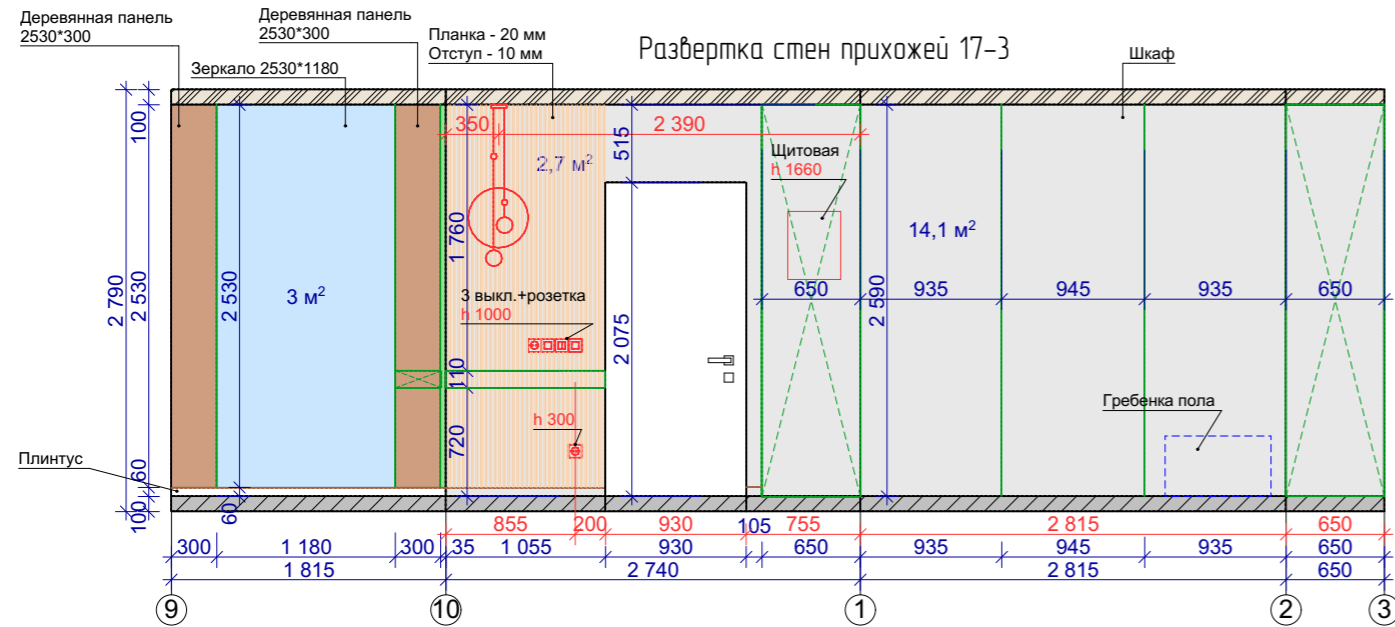

Развертка стен прихожей 17-3

Условные обозначения (прихожая):

- Покраска Flugger 5349
  S - 14,1 м²
- Зеркало
  S - 3,0 м²
- Деревянные панели
  S - 1,6 м²

Условные обозначения (гостиная):

- Покраска Flugger 5512
  S - 15,75 м²
- Декоративная штукатурка
  S - 21,88 м²
- Декоративные панели Flugger 5512
  S - 5,6 м²

Примечания:

1. Для каждого из помещений нумерация уголков начинается с 1.
2. Развертки стен обозначены по данной нумерации.
3. Данный чертеж смотреть совместно с листами 3, 11, 12, 14.
4. Цвета стен указаны по каталогу Flugger.
5. Указана фактическая площадь, без запаса!