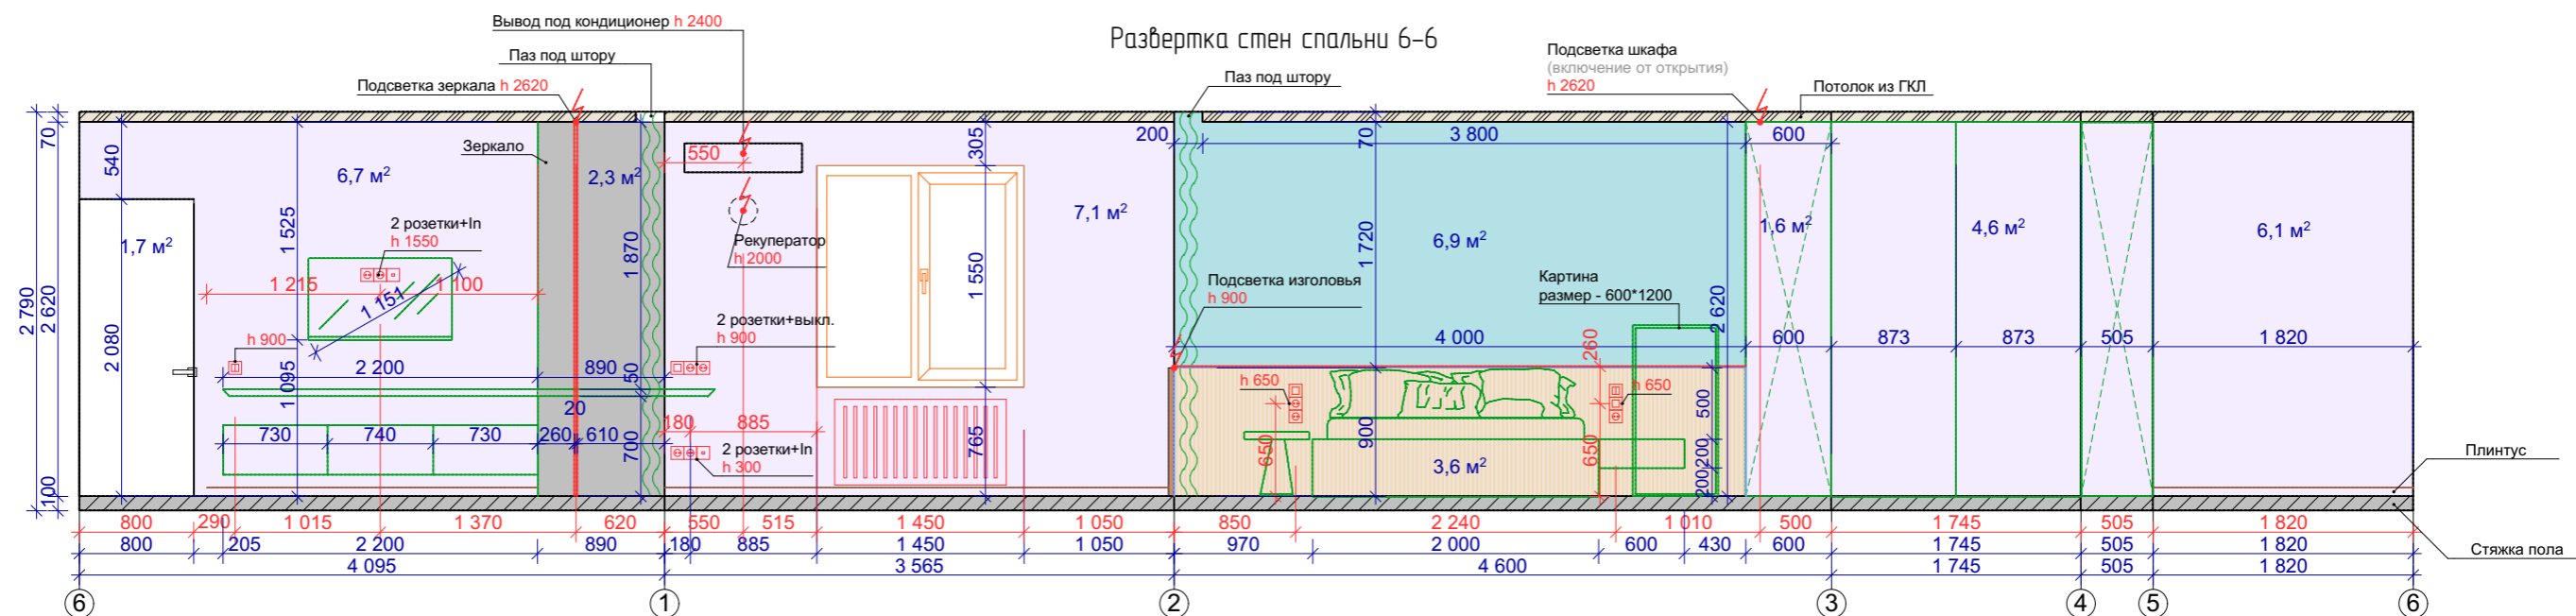

Условные обозначения (спальня):

	Покраска Flugger 5512 S - 28,4 м²		Декоративные панели S - 3,6 м²
	Декоративная штукатурка S - 6,9 м²		Зеркало S - 2,3 м²